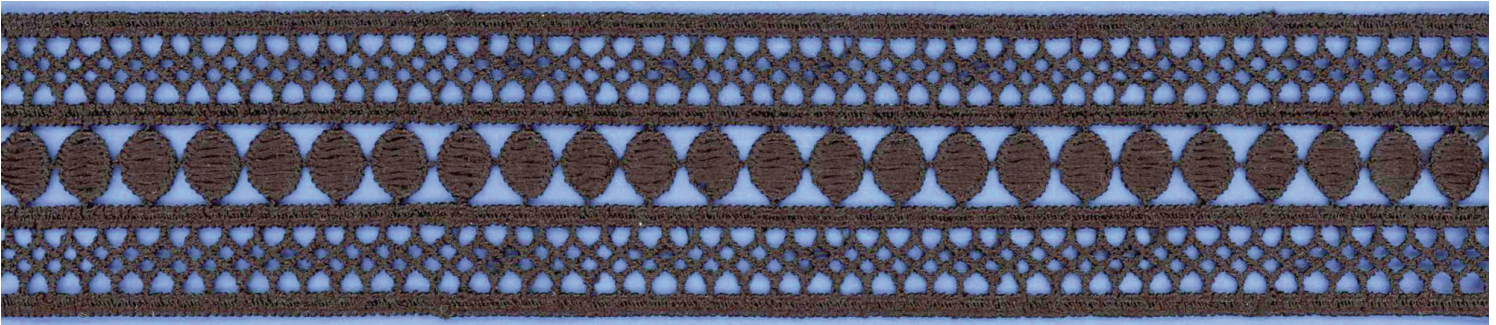

ITEM: 39489 X EMBROIDERY/VENICE 1-1/8" (2.9 cm) INSERT 100P

ITEM: 730068 YX EMBROIDERY/VENICE 1-1/4" (3.2 cm) INSERT 90PR 10P

KLAUBER BROTHERS, INC.
INSERTS

ITEM: 911187 M 1-1/4" (3.2 cm) INSERT 100P

ITEM: 39026 X 1-7/16" (3.7 cm) INSERT 85P 15ME

ITEM: 1749 INS RASCHEL 1-1/2" (3.8 cm) INSERT 100P

ITEM: 982318 X2 RASCHEL 1-1/2" (3.8 cm) INSERT 100P

KLAUBER BROTHERS, INC.

INSERTS

ITEM: 982318 YX2 EMBROIDERY/VENICE 1-1/2" (3.8 cm) INSERT 90PR 10P

ITEM: 911039 EMBROIDERY/VENICE 1-3/4" (4.4 cm) FINISHED TRIM 100C