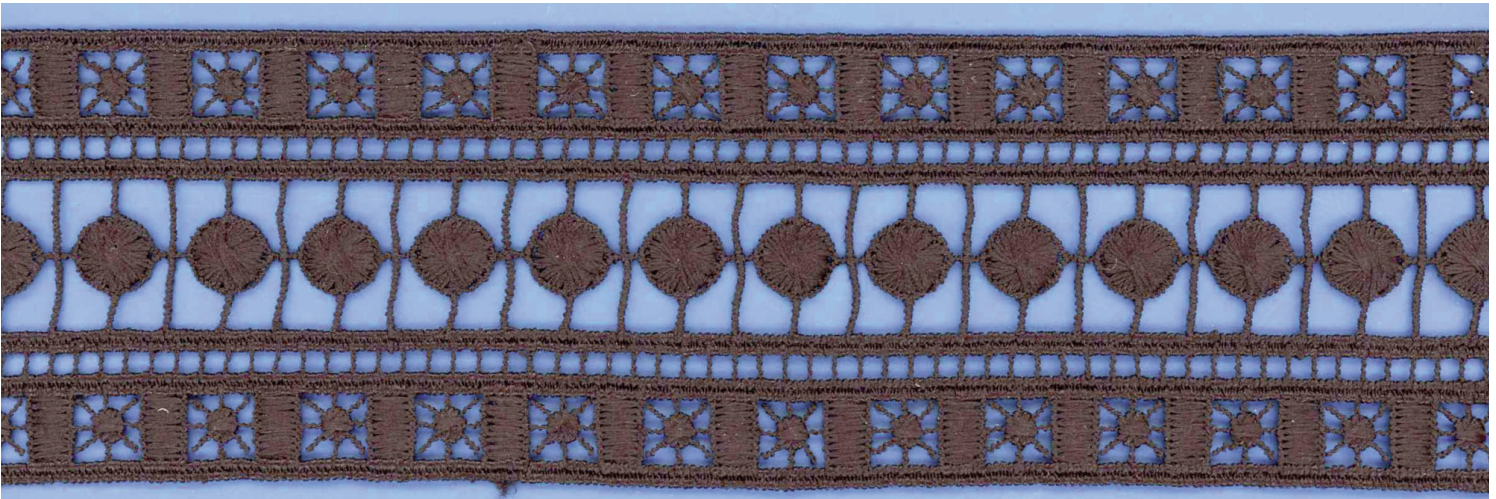

KLAUBER BROTHERS, INC.
INSERTS

ITEM: 39087 X2/TR EMBROIDERY/VENICE 2-1/8" (5.4 cm) INSERT 100P