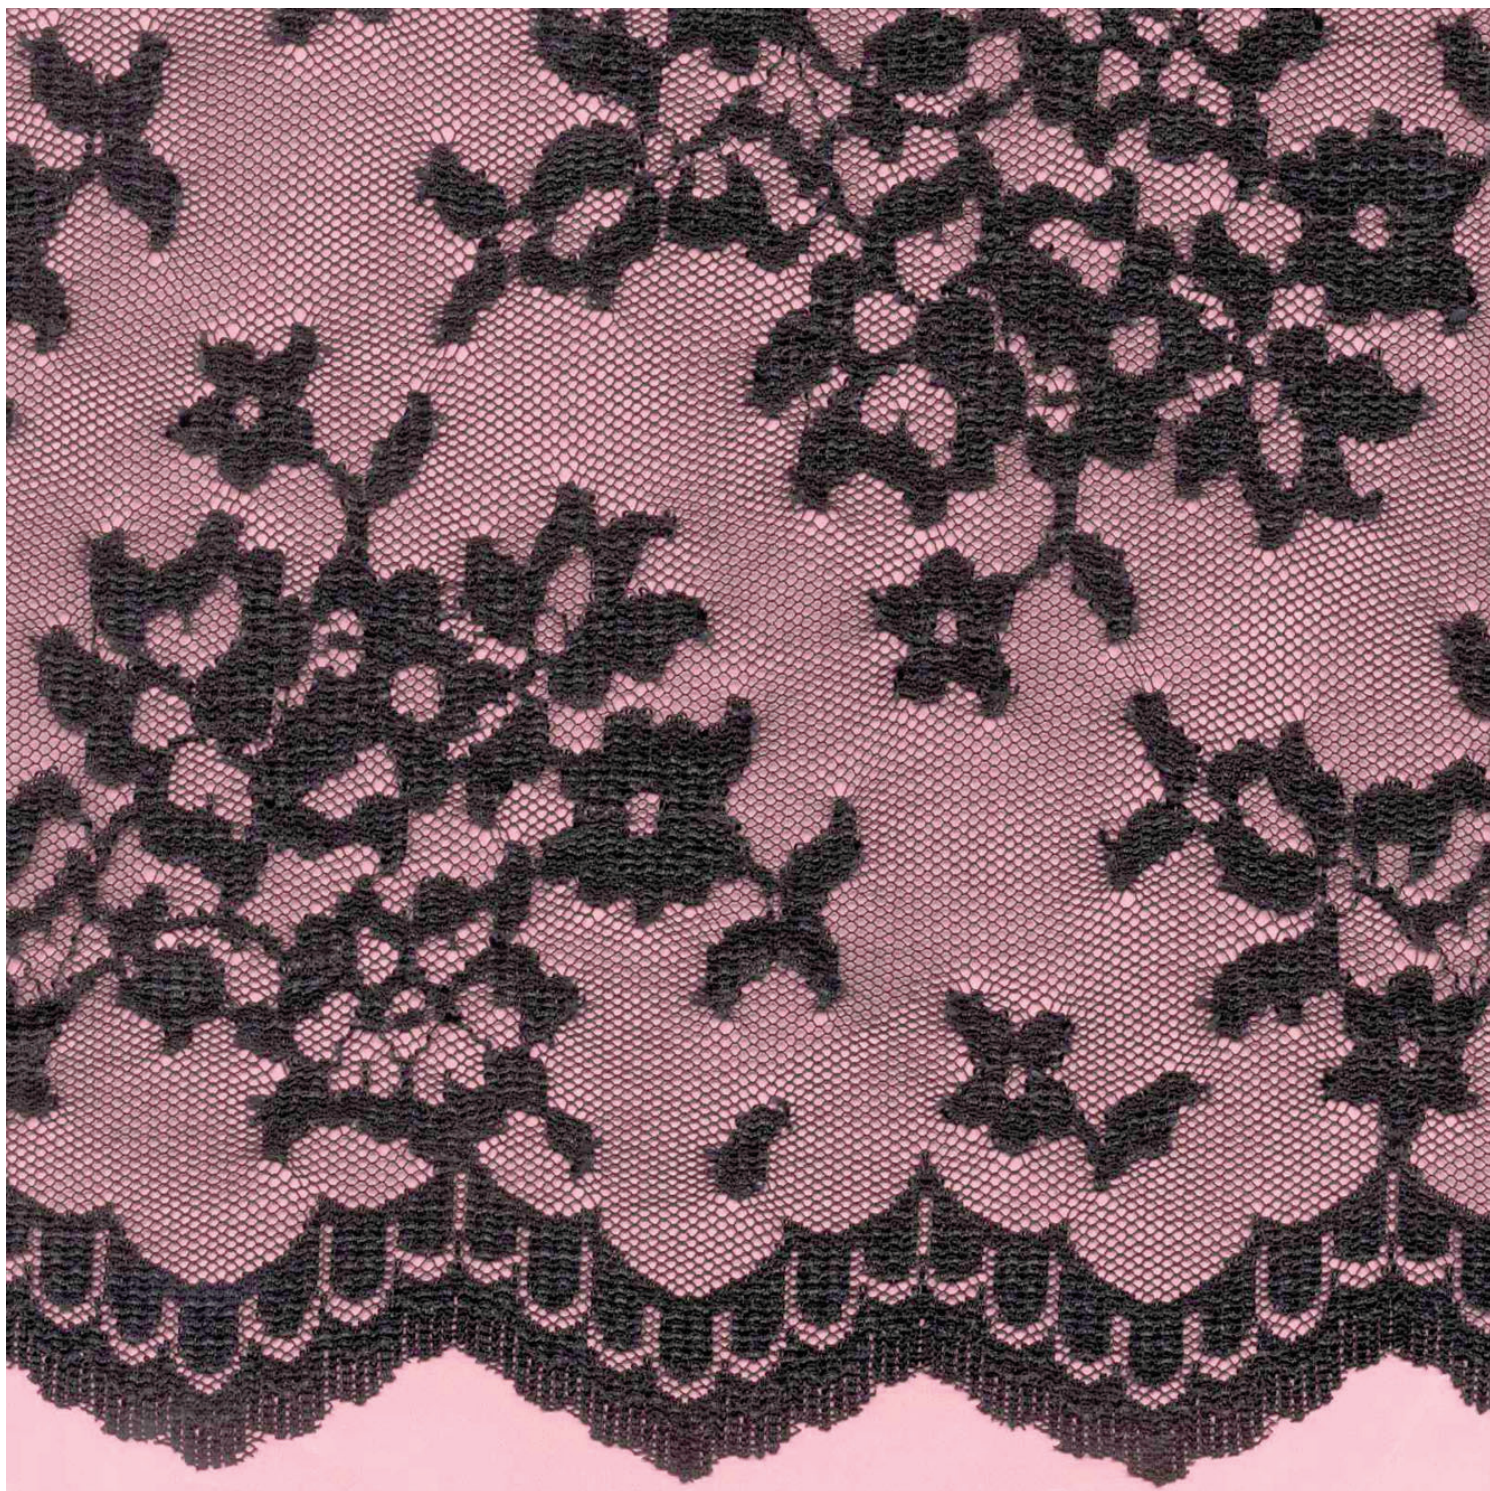

KLAUBER BROTHERS, INC.

RIGID CLIPPED - GALLOONS

ITEM: 1044 RIG/58 RASCHEL 58/60" (147/152 cm) GALLOON 53R 47N