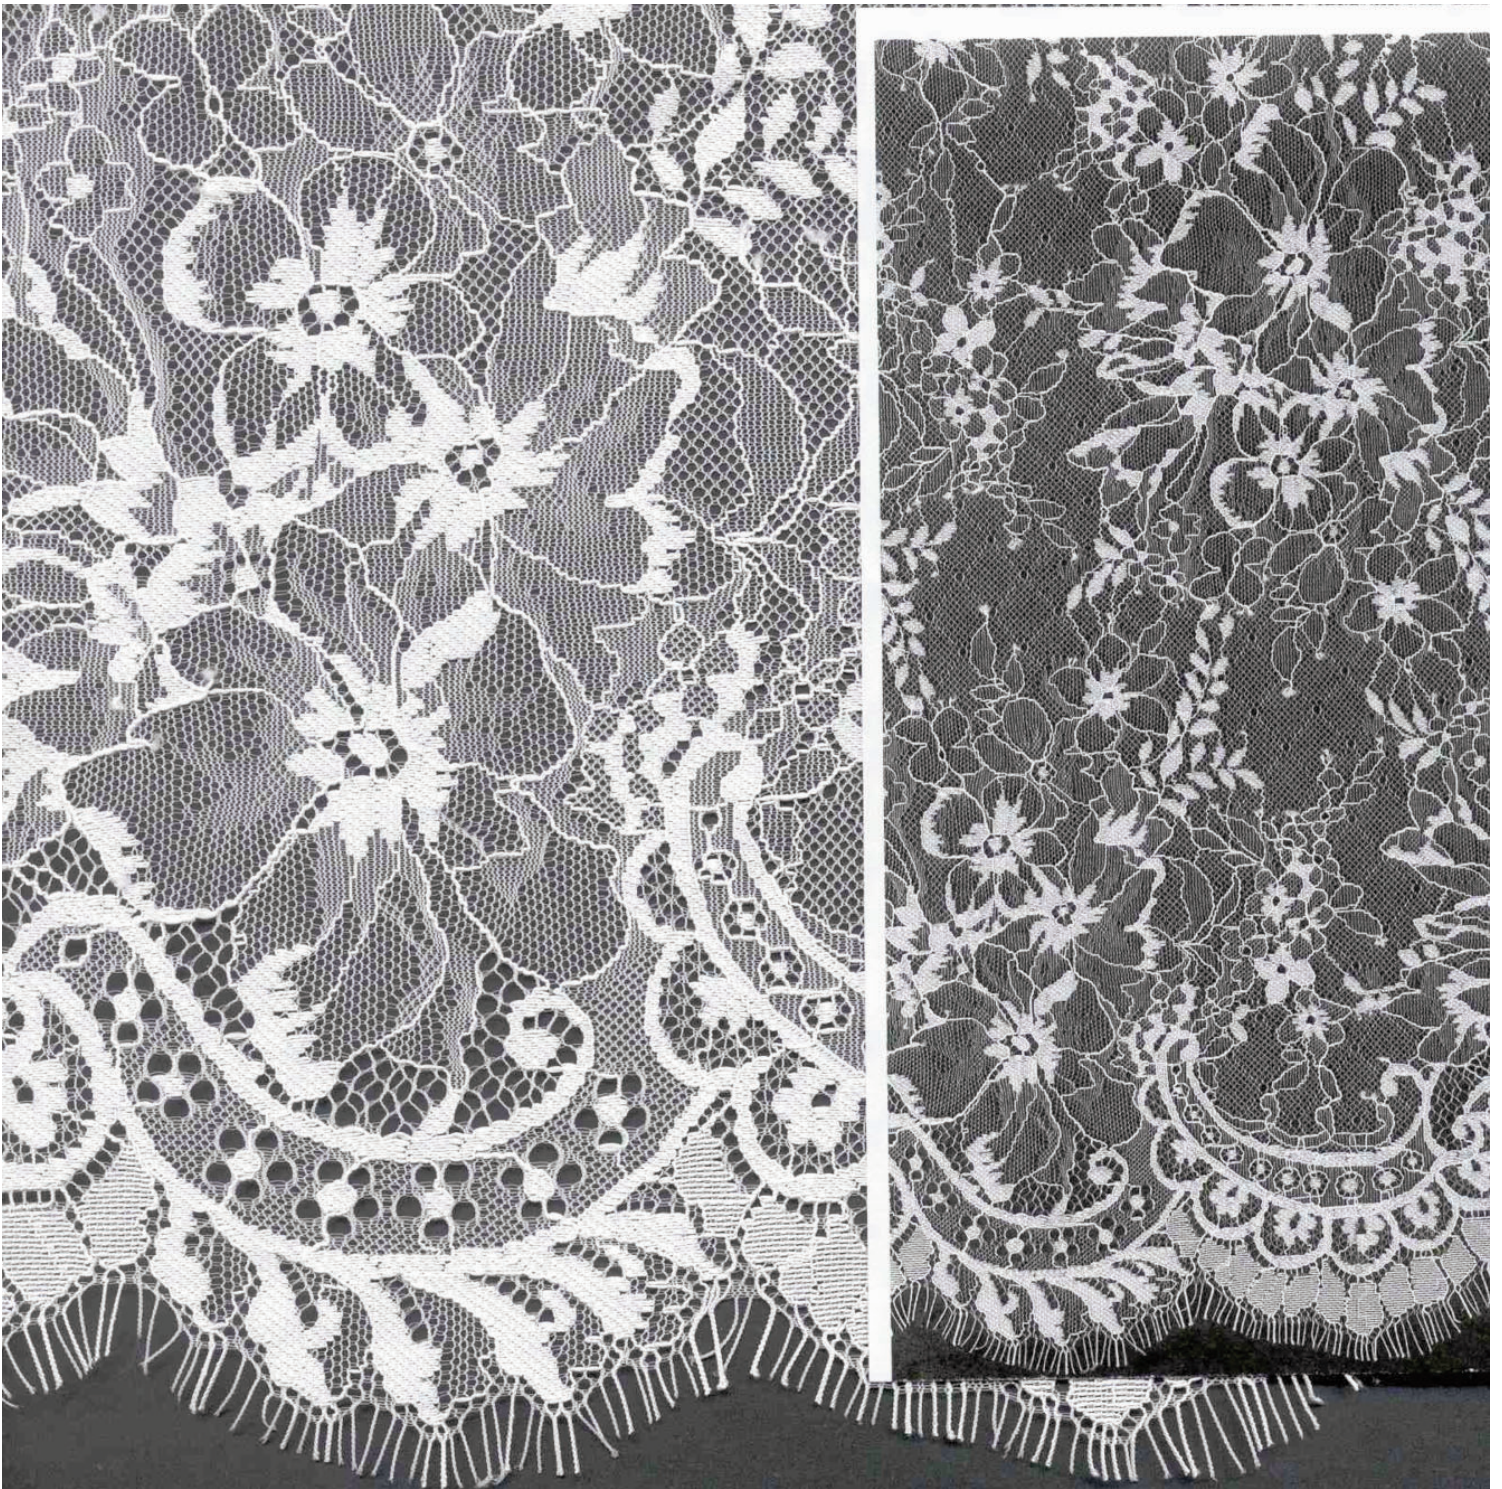

KLAUBER BROTHERS, INC.

RIGID CLIPPED - GALLOONS

ITEM: 911279

RASCHEL 57/59" (145/150 cm) GALLOON

60N 40P