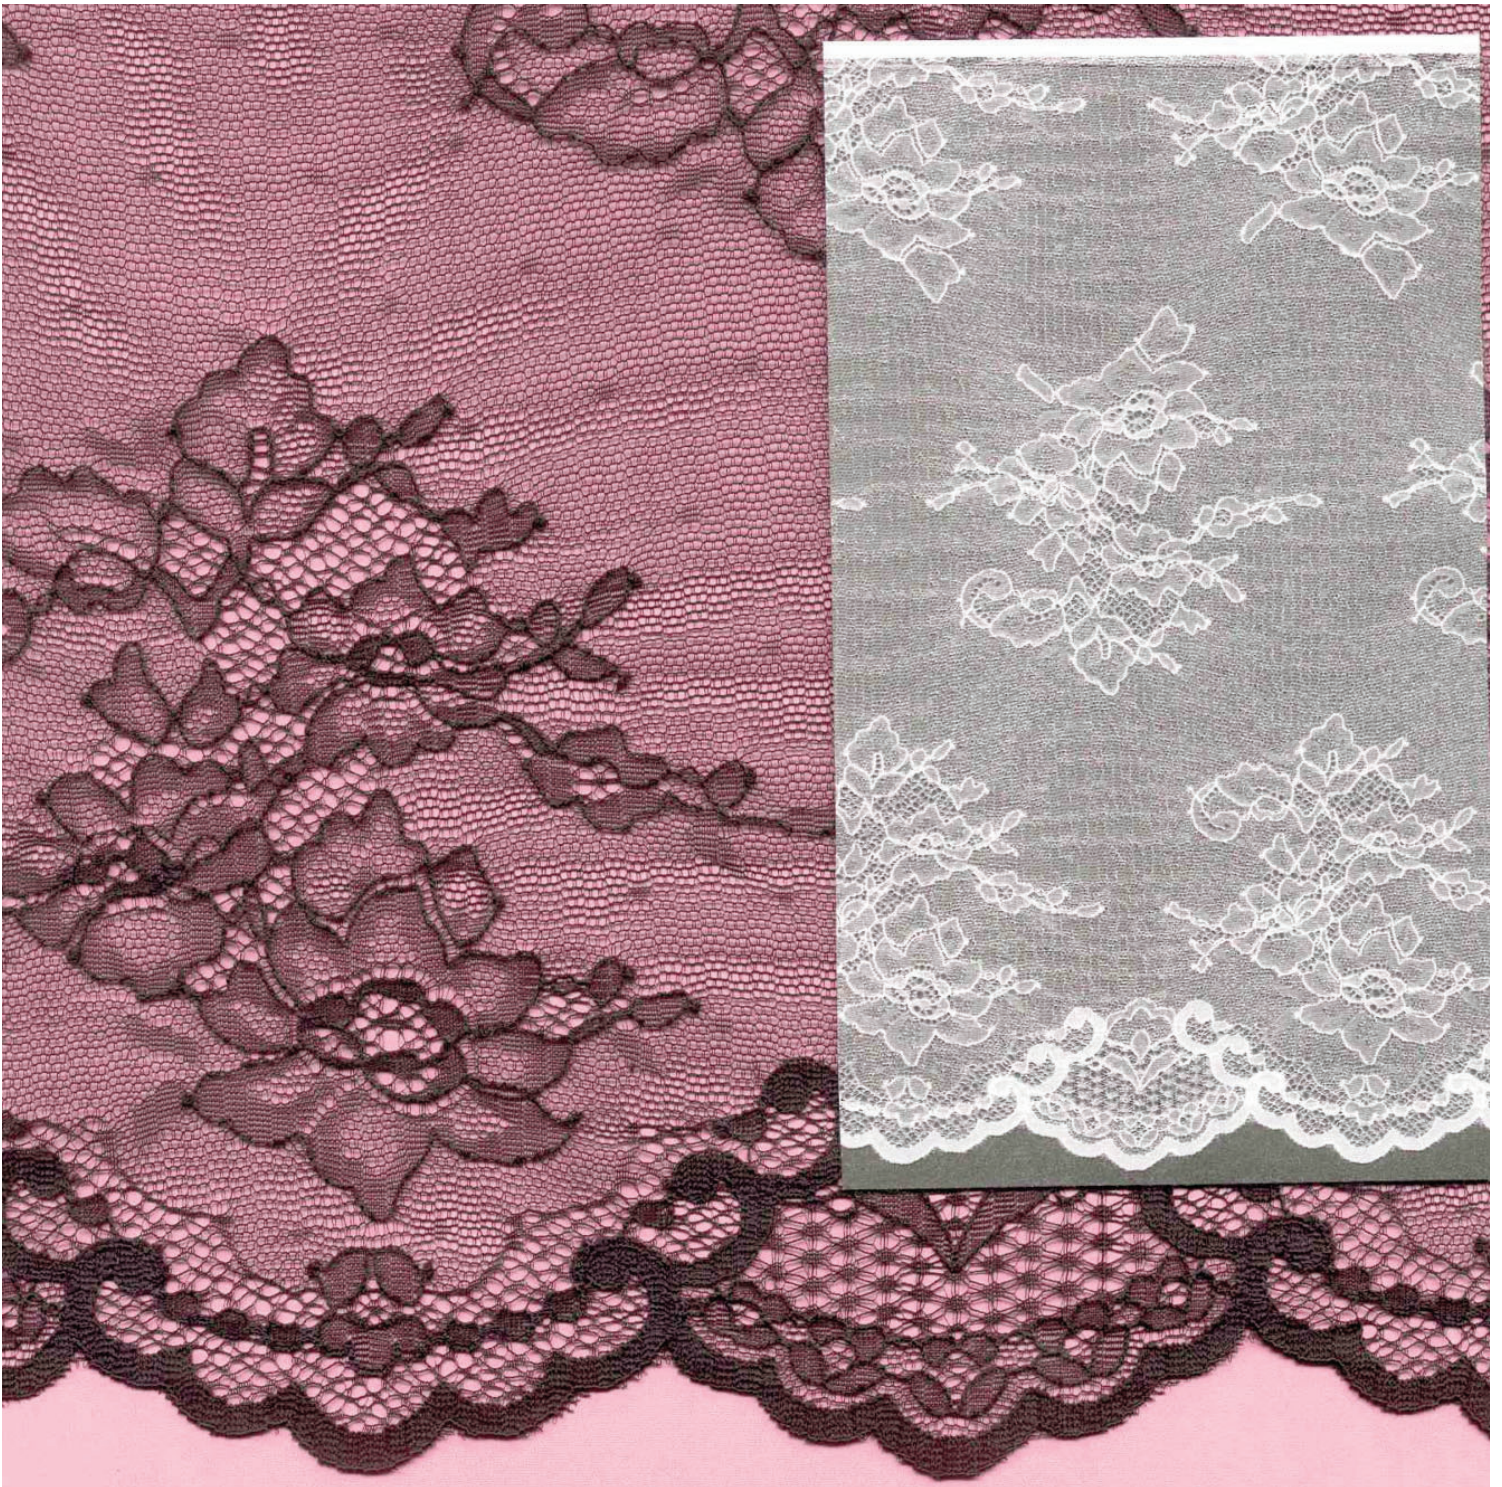

KLAUBER BROTHERS, INC.

RIGID CLIPPED - GALLOONS

ITEM: 3812 LN/54 RASCHEL JACQUARDTRONIC 54/56" (137/142 cm) GALLOON
100N (PAGE 115-L1)