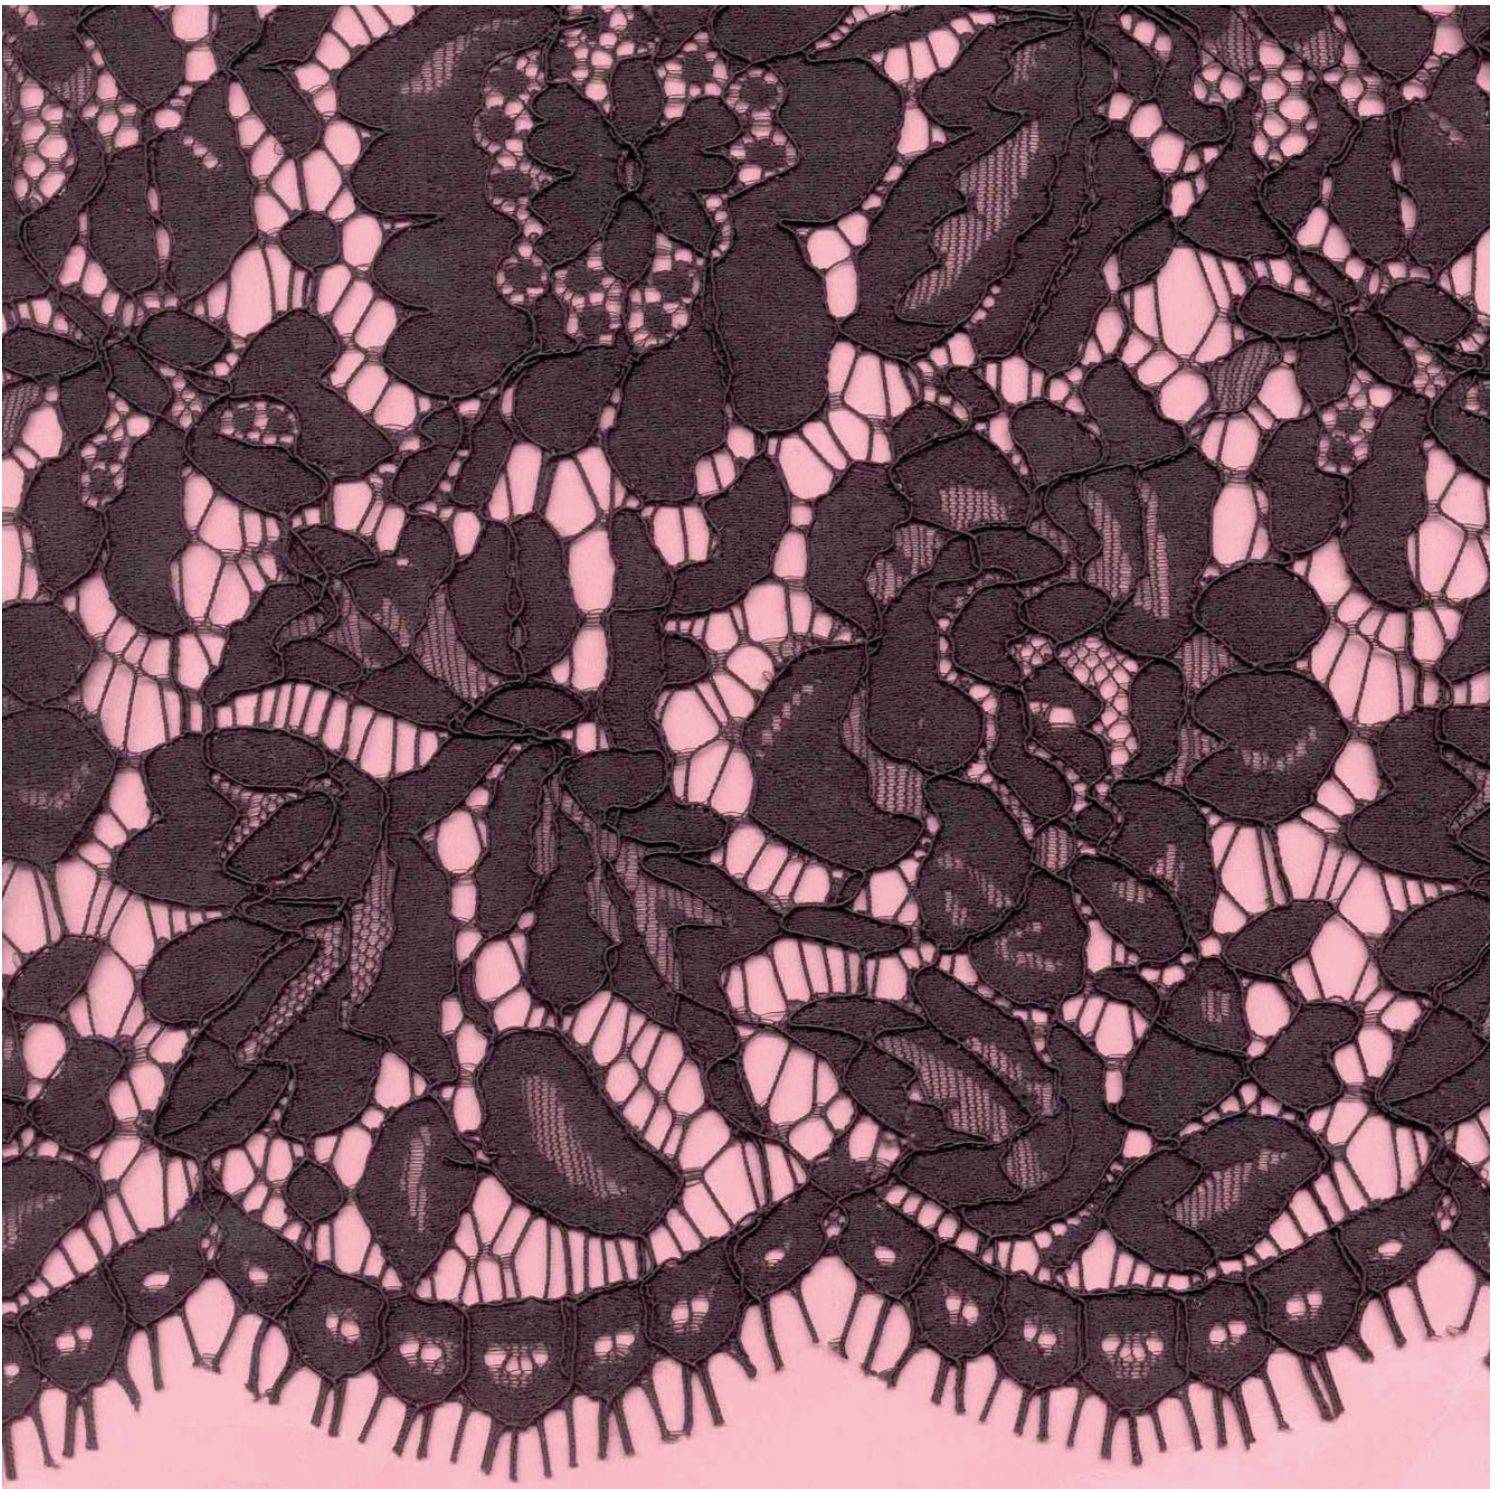

KLAUBER BROTHERS, INC.

RIGID CLIPPED - GALLOONS

ITEM: 911083

RASCHEL 31/33" (79/84 cm) GALLOON

94N 6P