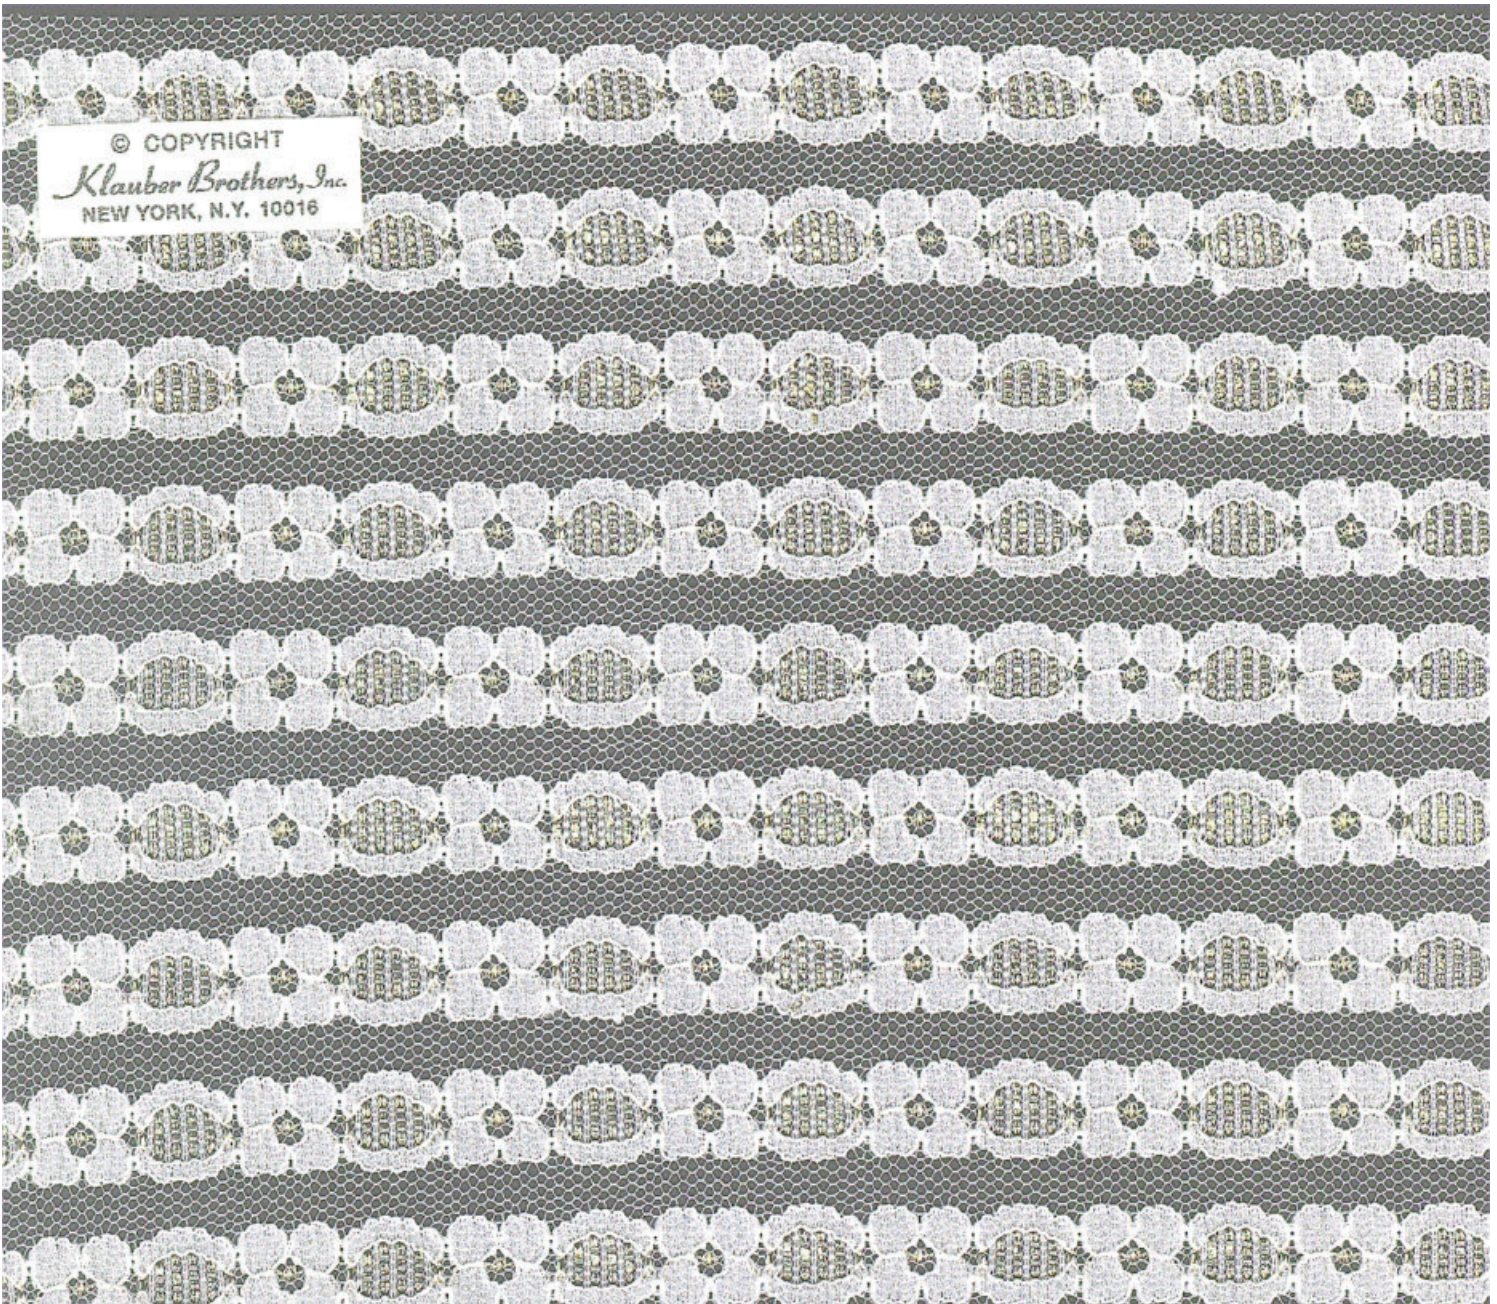

KLAUBER BROTHERS, INC.

RIGID METALLIC - ALLOVERS

ITEM: 2643 G/48 RASCHEL 48/50" (122/127 cm) ALLOVER 80P 12R 8MY
(PAGE 187)