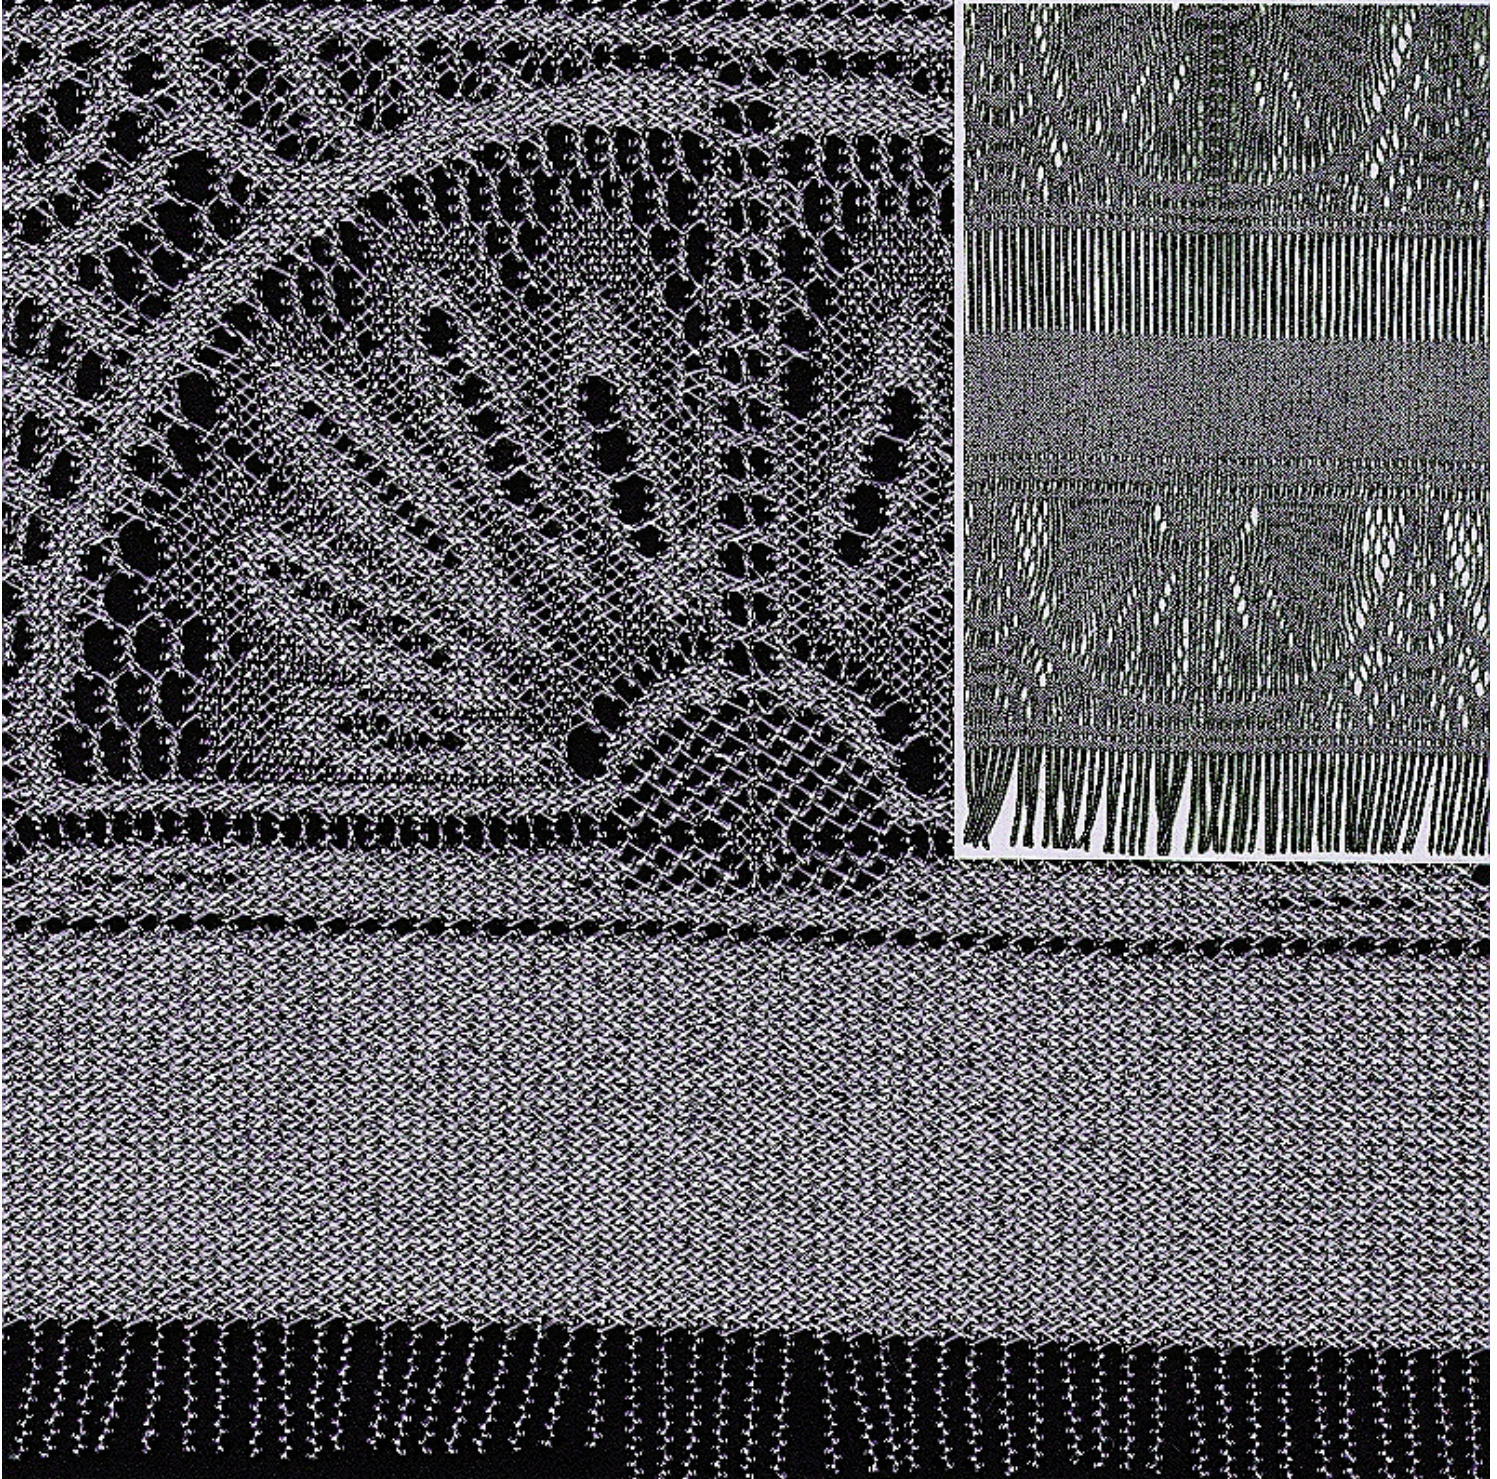

KLAUBER BROTHERS, INC.

RIGID METALLIC - ALLOVERS

ITEM: 3050 G/58 RASCHEL JACQUARD 58/60" (147/152 cm) ALLOVER

44A 46PA 10MY