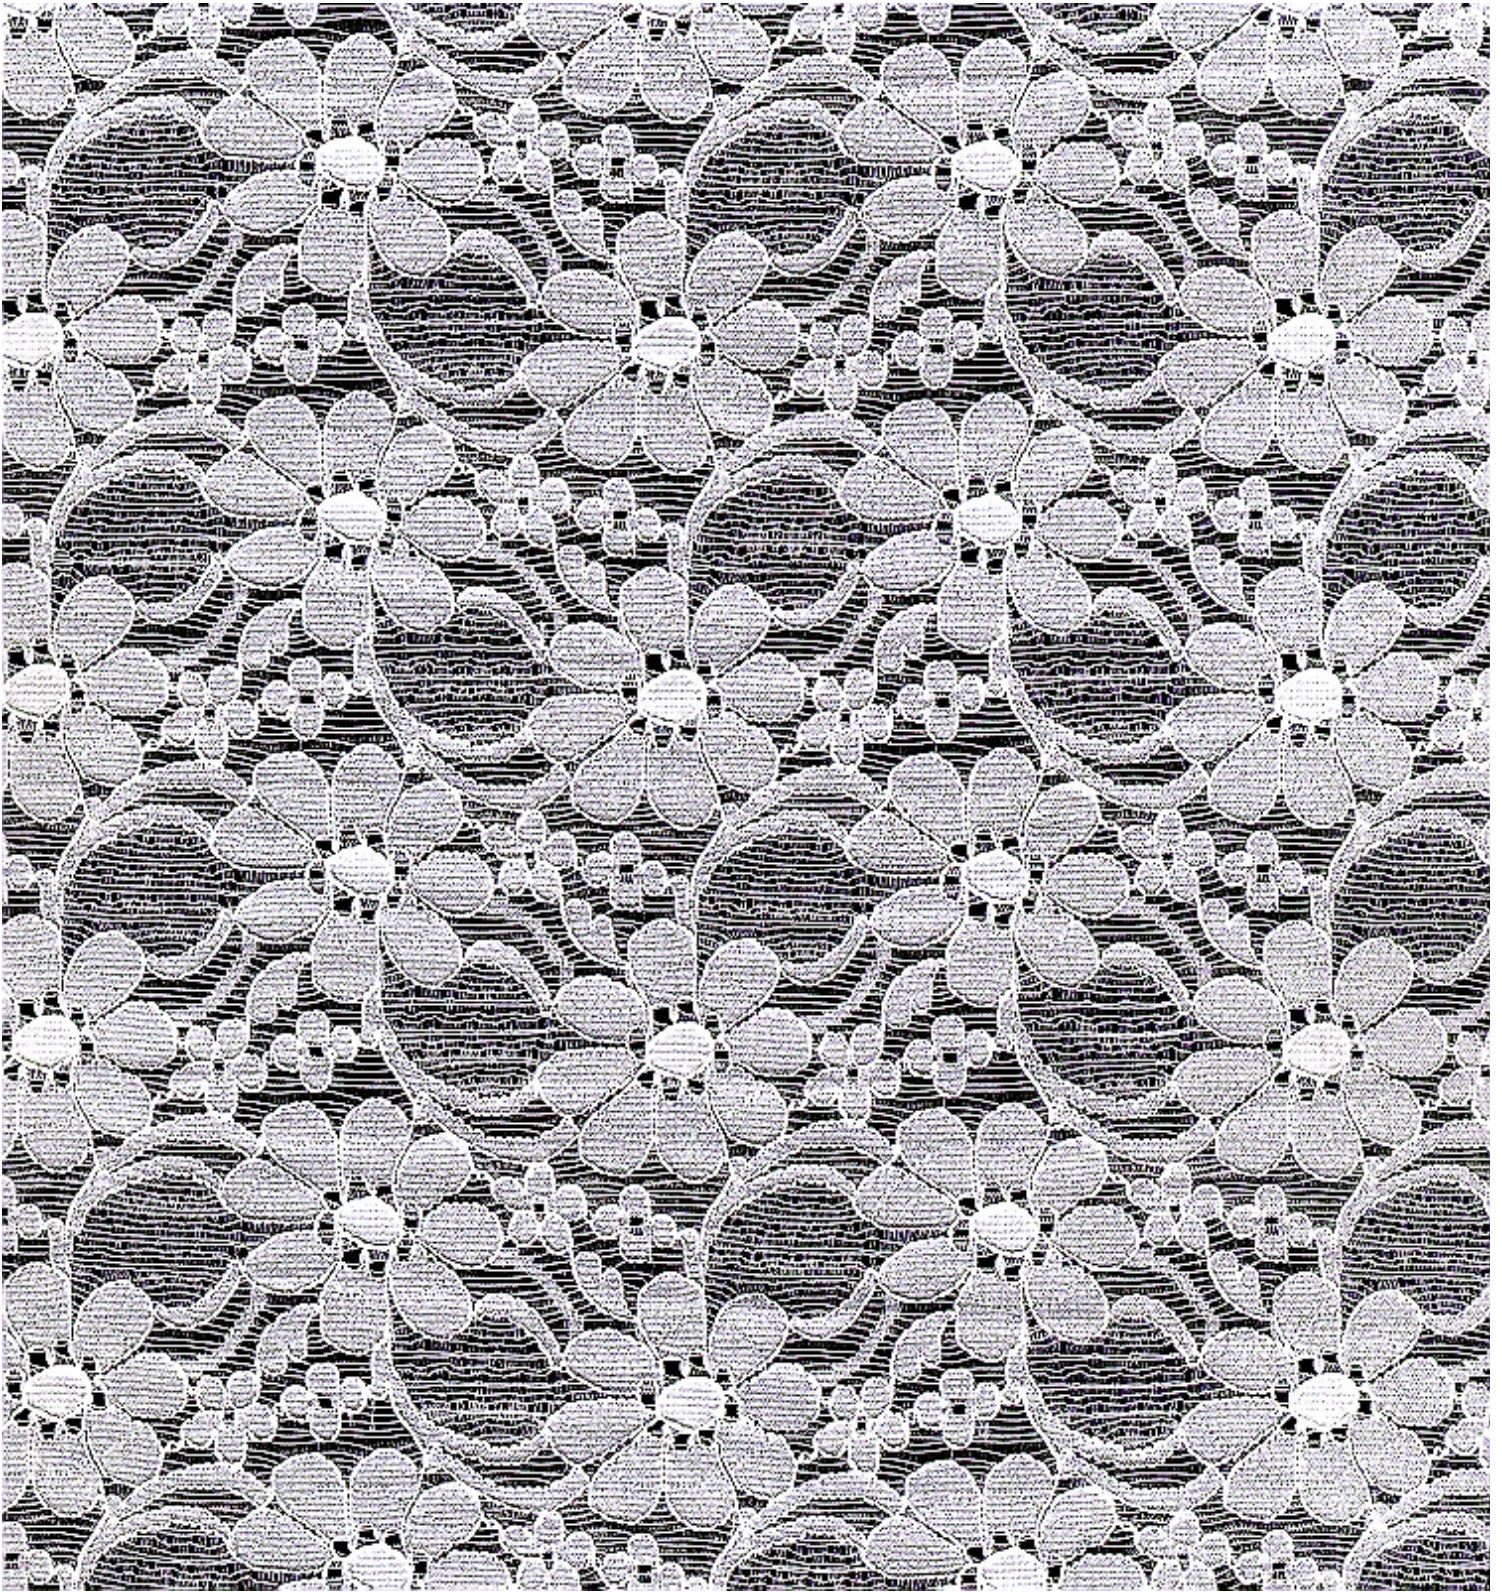

KLAUBER BROTHERS, INC.

RIGID SMALL FLORAL - ALLOVERS

ITEM: 30753

RASCHEL 50/52" (127/132 cm) ALLOVER

75N 25R

KLAUBER BROTHERS, INC.

RIGID SMALL FLORAL - ALLOVERS

ITEM: 8712 54 RASCHEL 54/56" (137/142 cm) ALLOVER 100N (PAGE 201-2A)