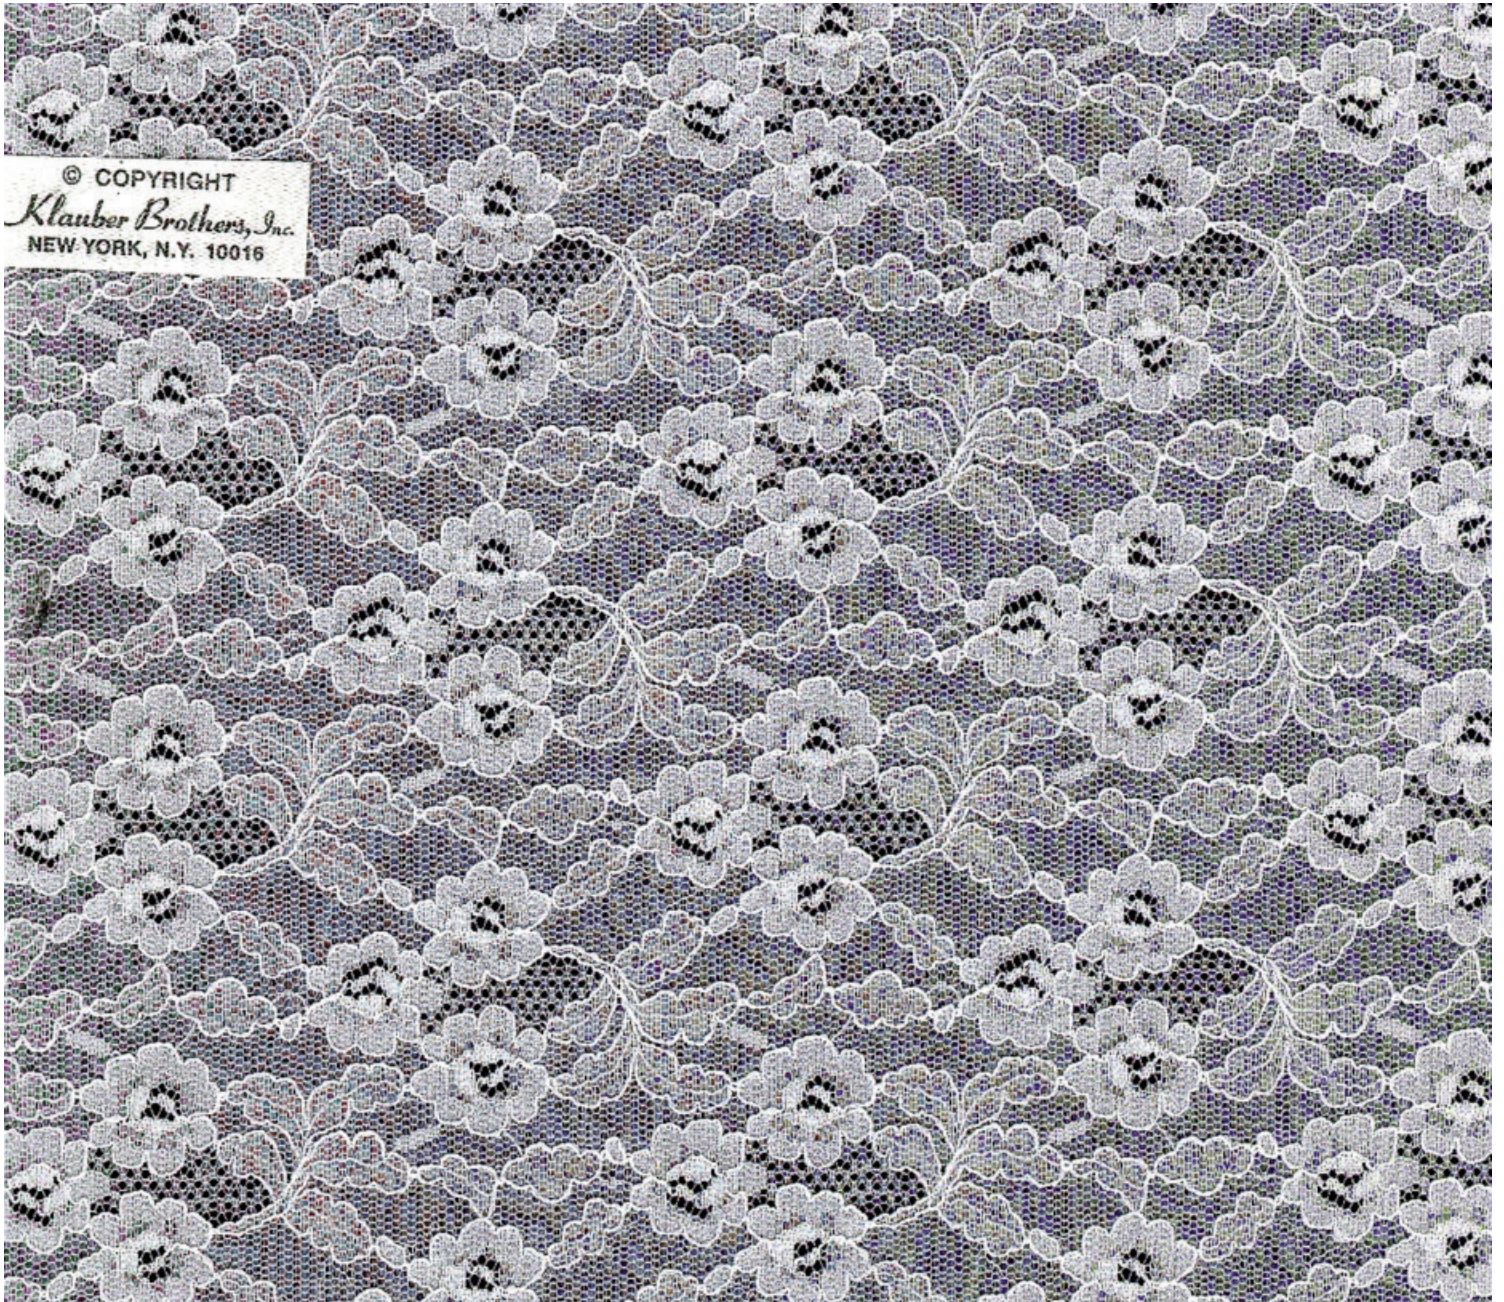

KLAUBER BROTHERS, INC.

RIGID SMALL FLORAL - ALLOVERS

ITEM: 8303 P/54 RASCHEL 54/56" (137/142 cm) ALLOVER 100P (PAGE 102)