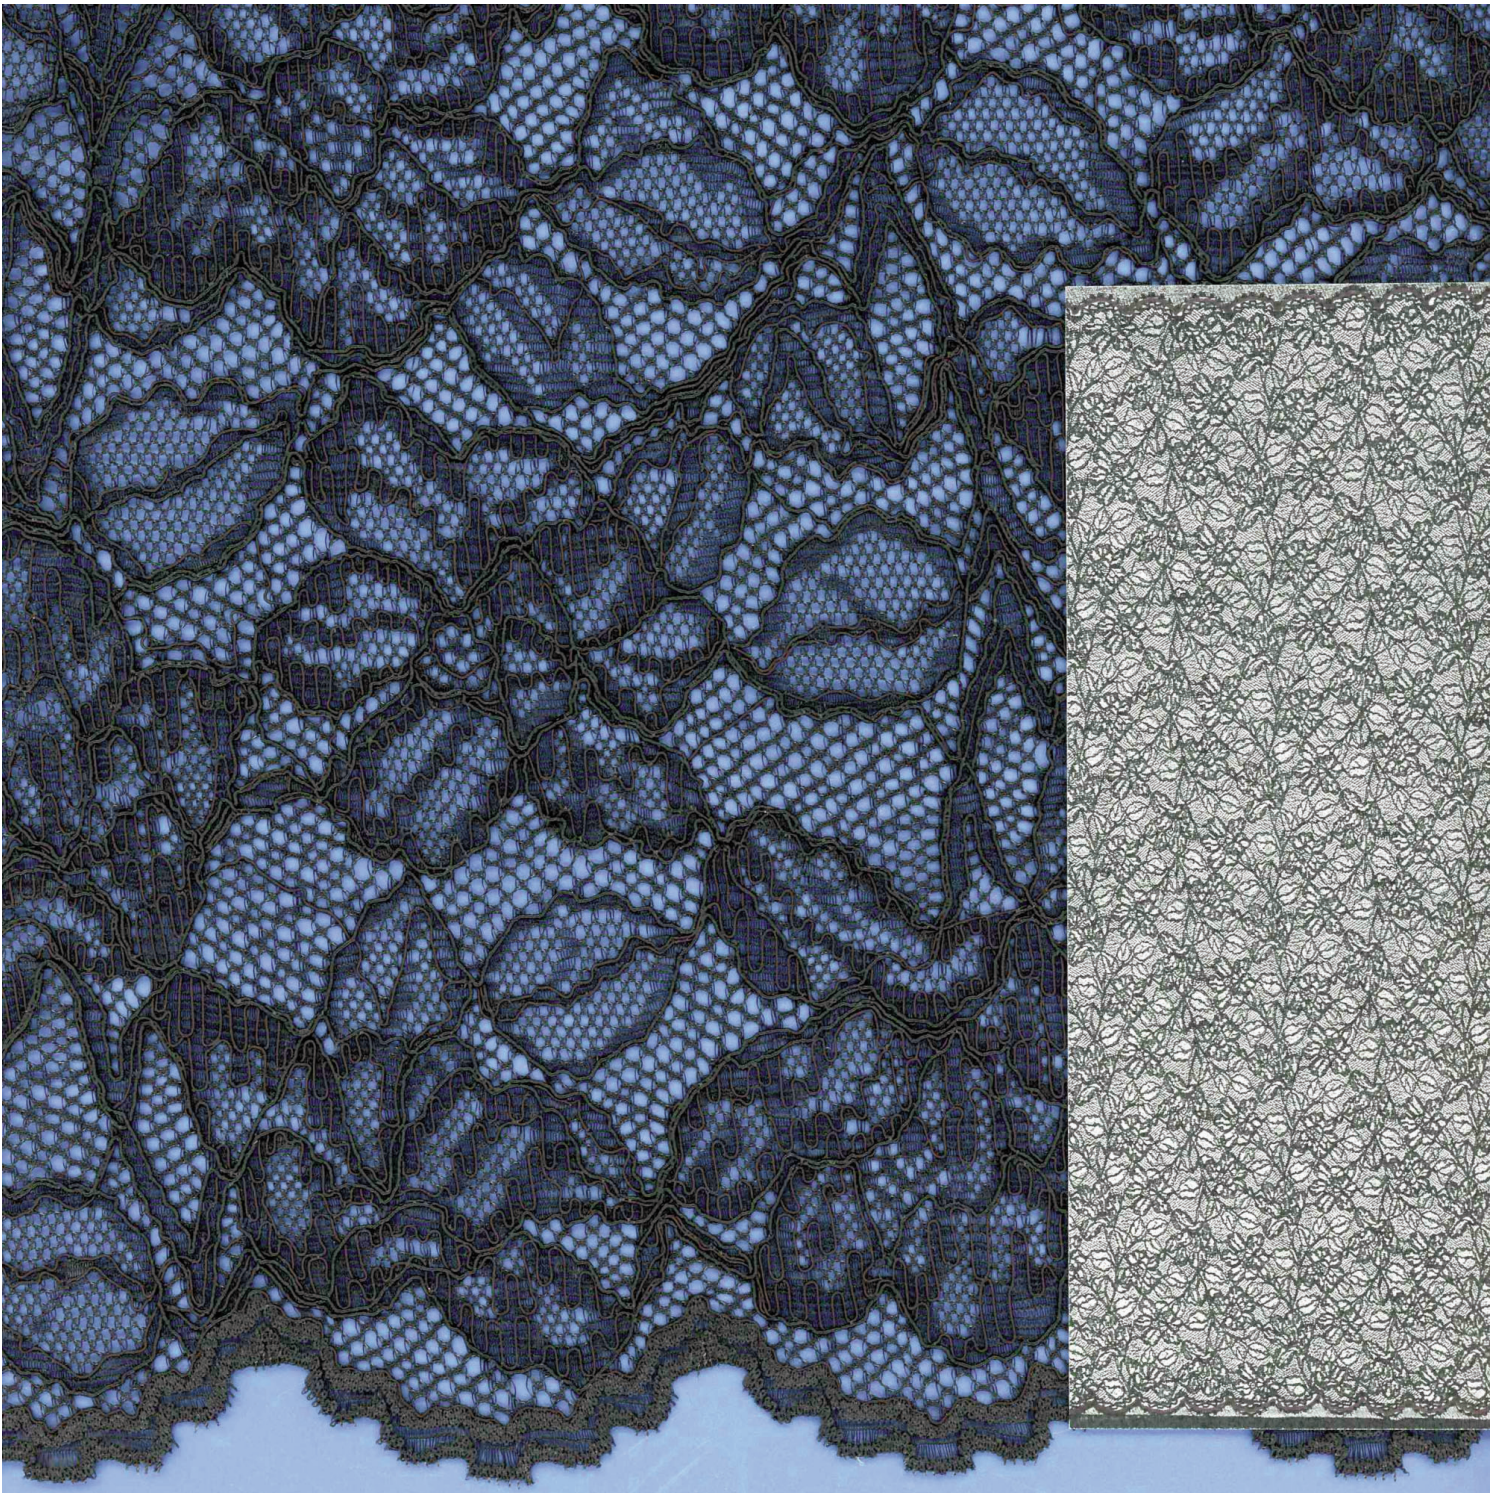

KLAUBER BROTHERS, INC.

STRETCH BASIC SPANDEX - GALLOONS

ITEM: 9617 RX RASCHEL JACQUARDTRONIC 51/53" (130/135 cm) GALLOON
73N 14R 13SP