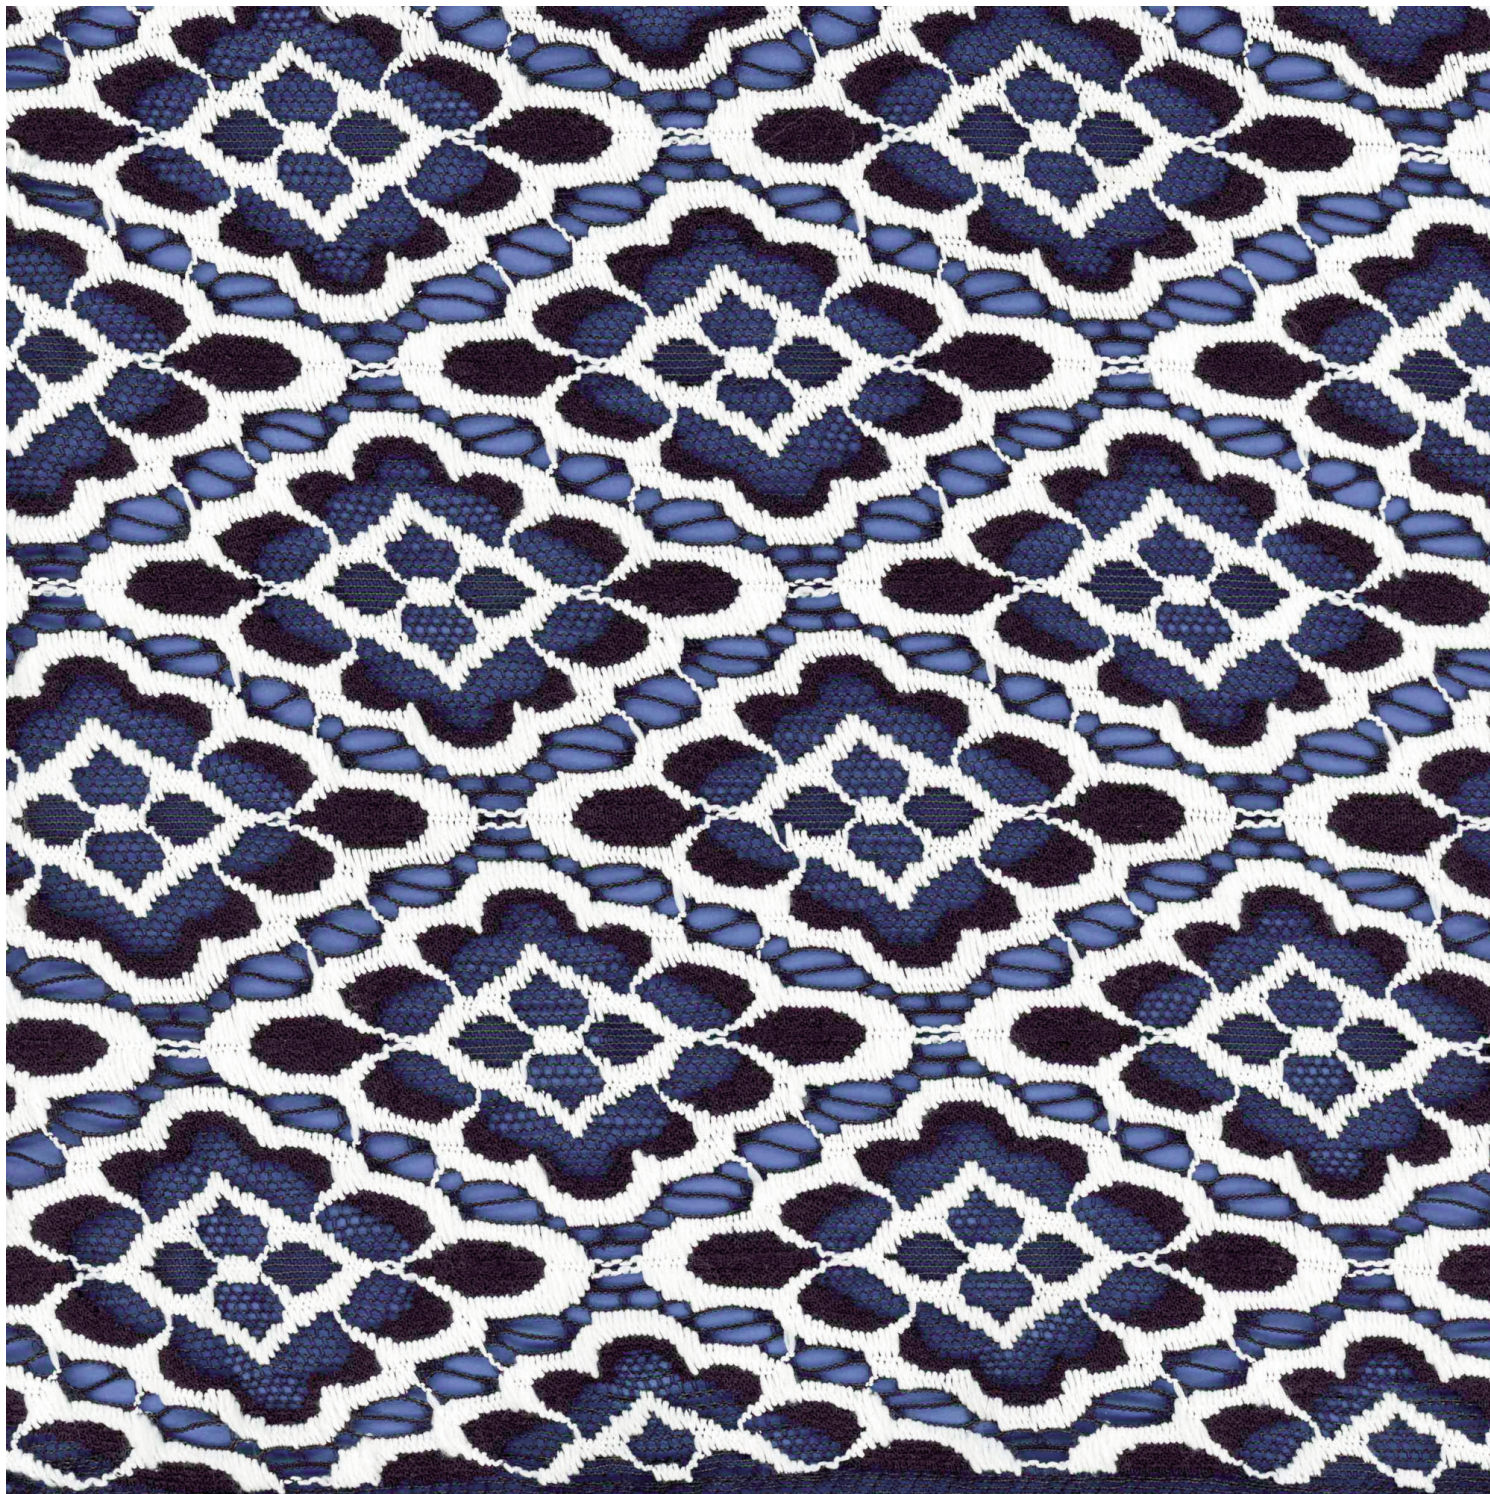

ITEM: 3110 65 RASCHEL JACQUARD 65/67" (165/170 cm) ALLOVER 84N 16SP
(PAGE 333-J5)

KLAUBER BROTHERS, INC.

STRETCH COTTONY, CLUNY, AND EYELET - ALLOVERS

ITEM: 7333 X RASCHEL TEXTRONIC 57/59" (145/150 cm) ALLOVER 90N 10SP

KLAUBER BROTHERS, INC.

STRETCH COTTONY, CLUNY, AND EYELET - ALLOVERS

ITEM: 781153

RASCHEL 56/58" (142/147 cm) ALLOVER

60N 32P 8SP

KLAUBER BROTHERS, INC.

STRETCH COTTONY, CLUNY, AND EYELET - ALLOVERS

ITEM: 781564