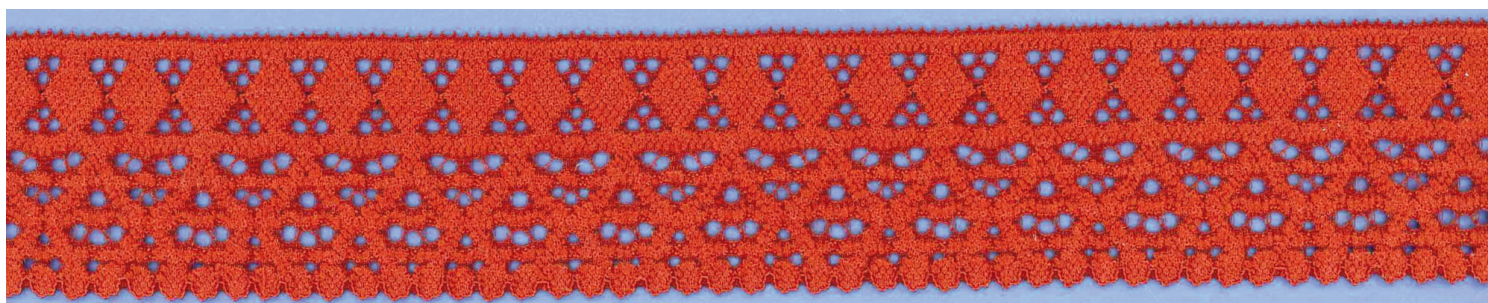

ITEM: 9474 X RASCHEL JACQUARDTRONIC 1-3/8" (3.5 cm) EDGE 88N 12SP