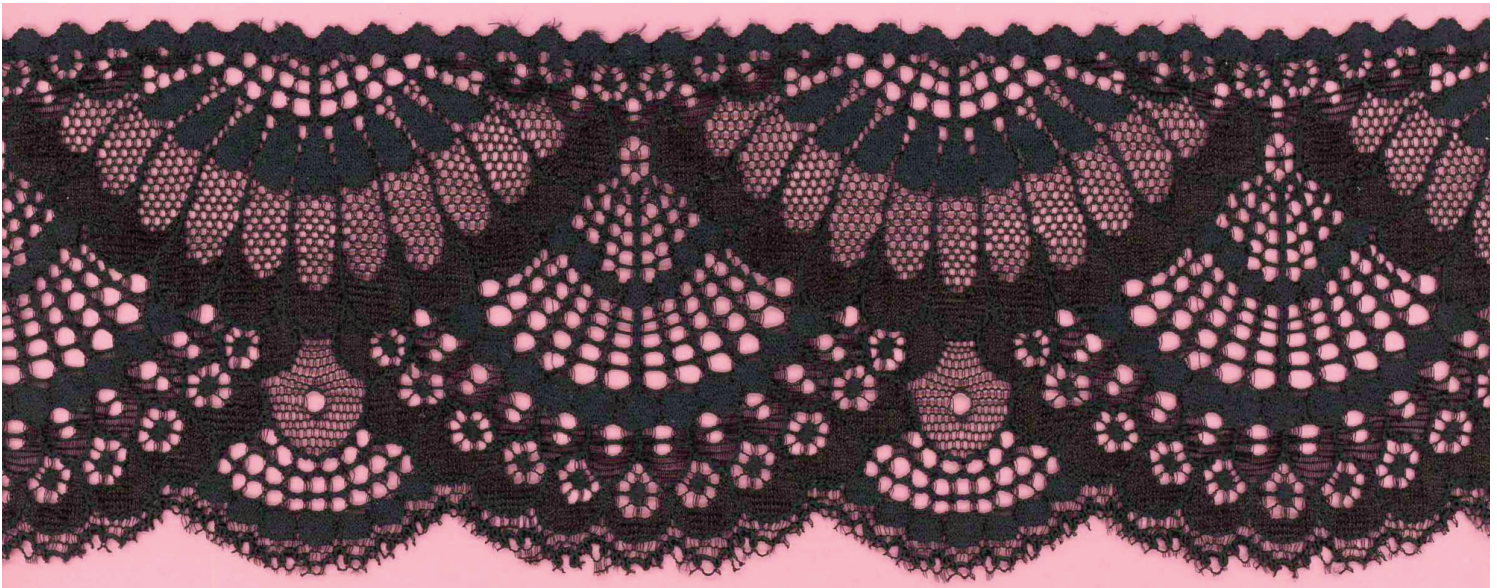

(PAGE 331-S9)

KLAUBER BROTHERS, INC.
STRETCH EDGES

ITEM: 8973

LEAVERS 2-3/4" (7 cm) EDGE

70N 30SP (CO)

KLAUBER BROTHERS, INC.

STRETCH EDGES

ITEM: 9068 X RASCHEL JACQUARDTRONIC 2-7/8" (7.3 cm) EDGE 88N 12SP
(PAGE 331-C7)