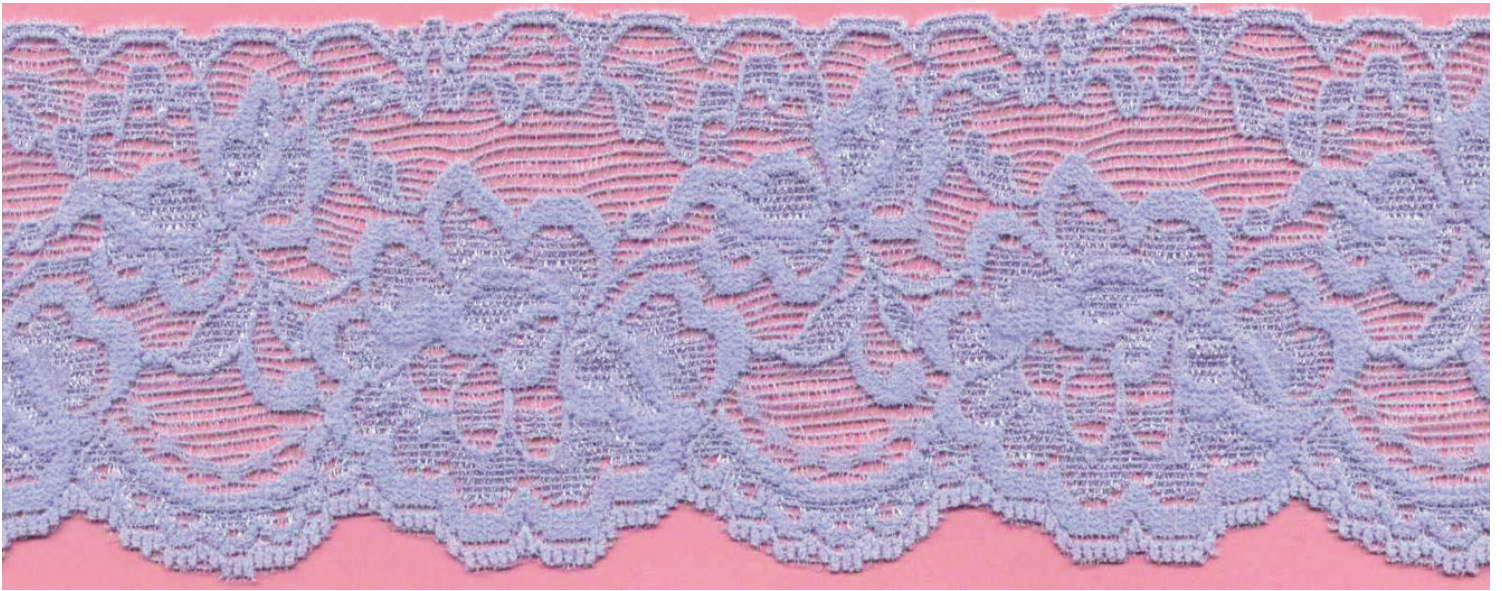

KLAUBER BROTHERS, INC.
STRETCH EDGES

ITEM: 7010   RASCHEL 3-1/8" (7.9 cm) EDGE   87N 13SP   (PAGE 326)