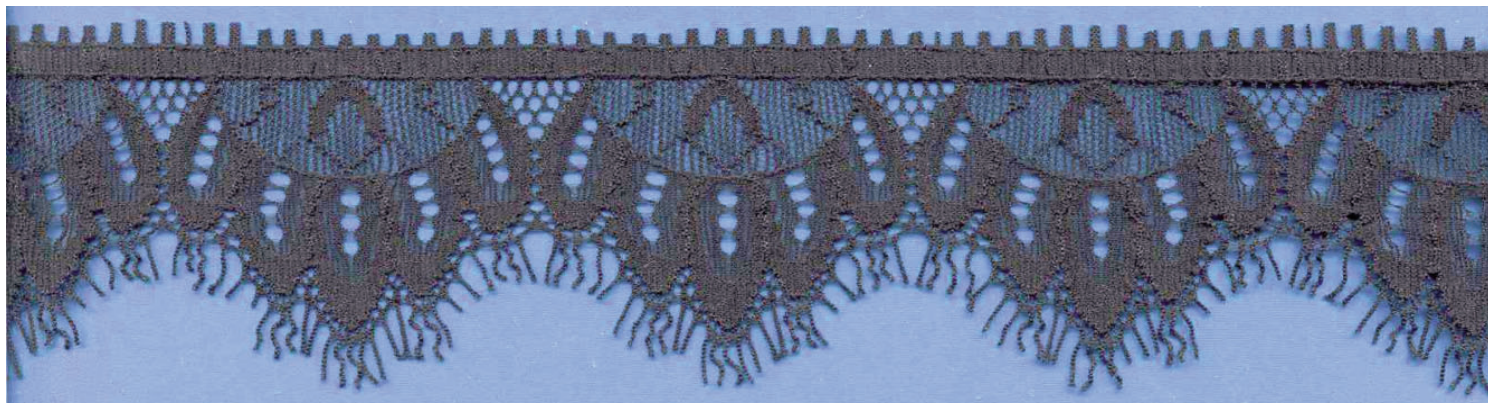

ITEM: 7762 1/2 RASCHEL CROSS BAND 1-3/4" (4.4 cm) EDGE 85N 15SP
(PAGE 333-L6)