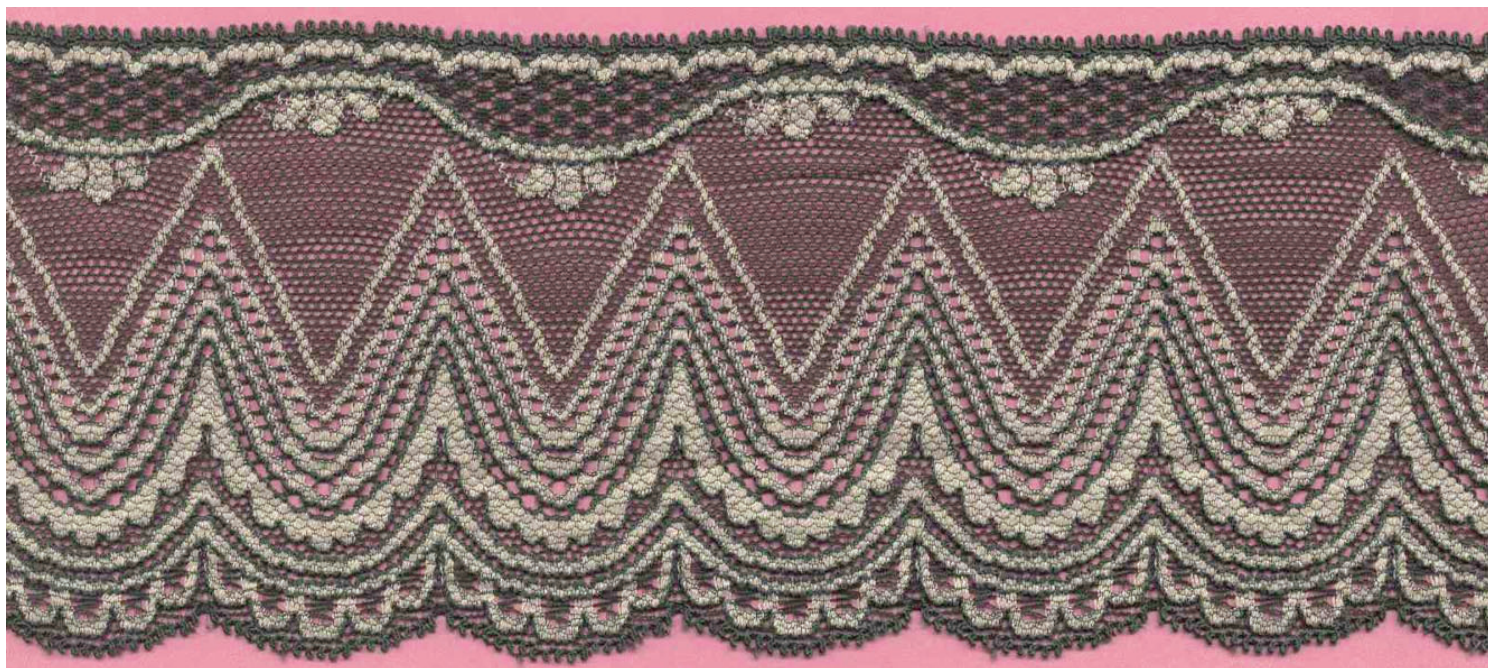

KLAUBER BROTHERS, INC.

STRETCH EDGES

ITEM: 7874 RX RASCHEL JACQUARDTRONIC 3-1/4" (8.3 cm) EDGE
53N 38R 9SP