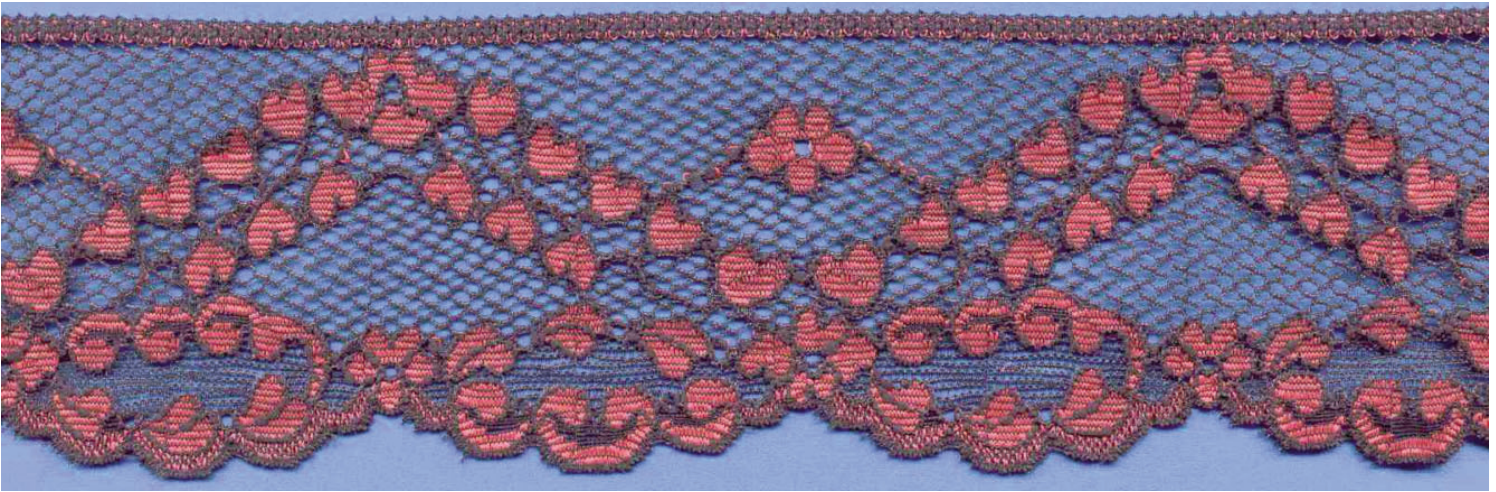

KLAUBER BROTHERS, INC.
STRETCH EDGES

ITEM: 9121 CD RASCHEL JACQUARDTRONIC 2-3/8" (6 cm) EDGE 77N 18SP 5CP

*** TEMPORARILY CONFINED - PLEASE INQUIRE ***

KLAUBER BROTHERS, INC.

STRETCH EDGES

ITEM: 7798 R RASCHEL JACQUARDTRONIC 2-1/2" (6.4 cm) EDGE
59N 27R 14SP

ITEM: 7881 NP RASCHEL JACQUARDTRONIC 2-1/2" (6.4 cm) EDGE 60N 26P 14SP
(PAGE 333-G)

*** ALSO AVAILABLE IN SOLID COLOR ***

7881 RASCHEL JACQUARDTRONIC 2-1/2" (6.4 cm) EDGE 86N 14SP
(PAGE 333-G)

KLAUBER BROTHERS, INC.
STRETCH EDGES