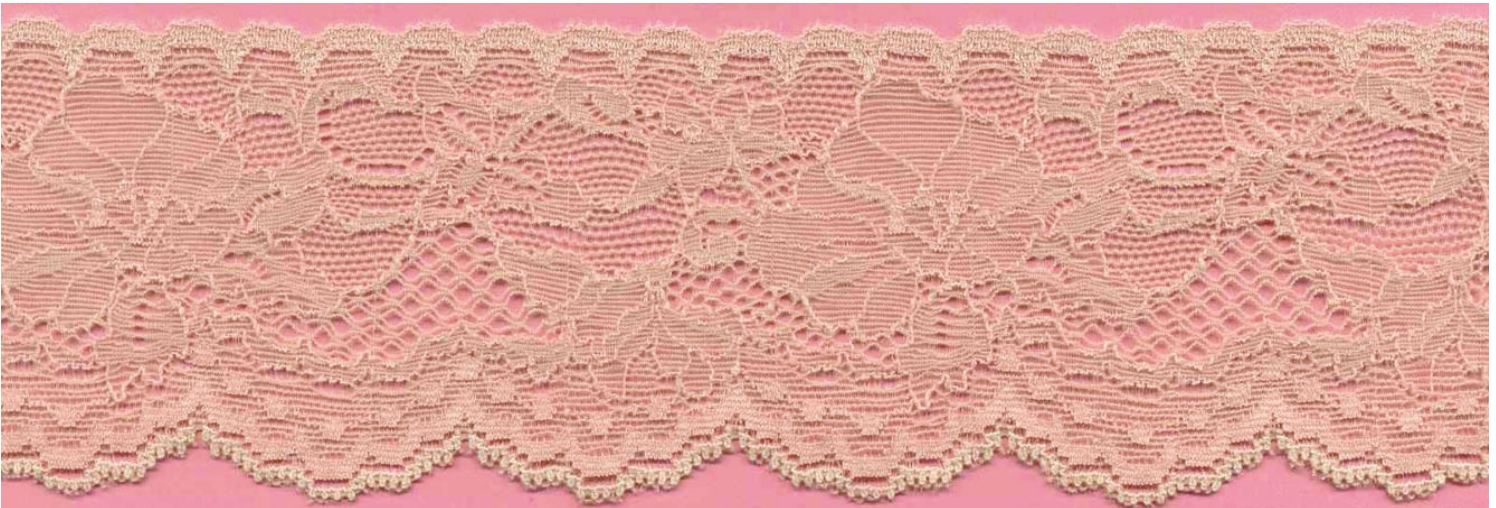

KLAUBER BROTHERS, INC.
STRETCH EDGES

ITEM: 9121 CD RASCHEL JACQUARDTRONIC 2-3/8" (6 cm) EDGE 77N 18SP 5CP

*** TEMPORARILY CONFINED - PLEASE INQUIRE ***

KLAUBER BROTHERS, INC.

STRETCH EDGES

ITEM: 7798 R RASCHEL JACQUARDTRONIC 2-1/2" (6.4 cm) EDGE
59N 27R 14SP

ITEM: 7881 NP RASCHEL JACQUARDTRONIC 2-1/2" (6.4 cm) EDGE 60N 26P 14SP
(PAGE 333-G)

*** ALSO AVAILABLE IN SOLID COLOR ***

7881 RASCHEL JACQUARDTRONIC 2-1/2" (6.4 cm) EDGE 86N 14SP
(PAGE 333-G)

KLAUBER BROTHERS, INC.
STRETCH EDGES