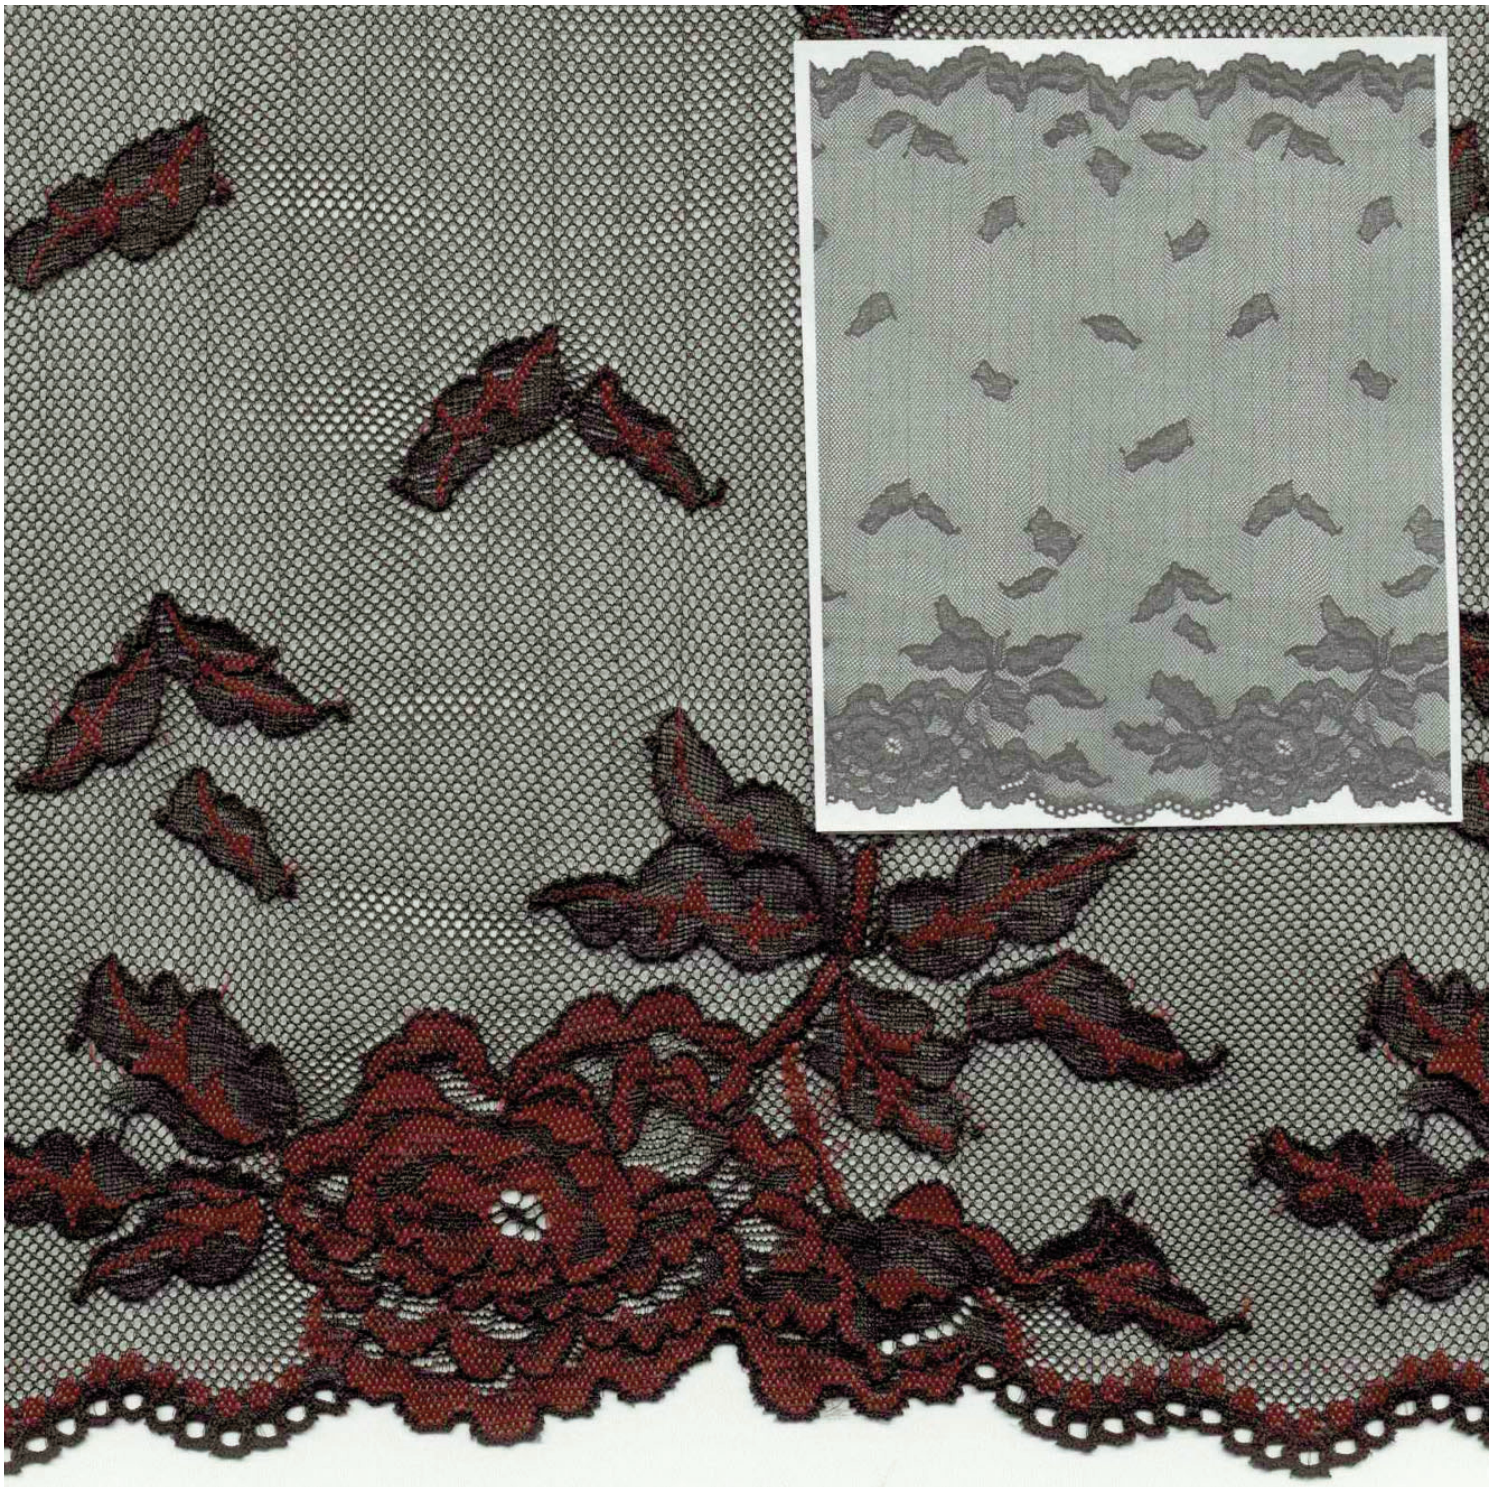

KLAUBER BROTHERS, INC.

STRETCH EDGES

ITEM: 7699

RASCHEL JACQUARDTRONIC 14" (35.6 cm) EDGE 69N 14R 17SP
(PAGE 333-P9)