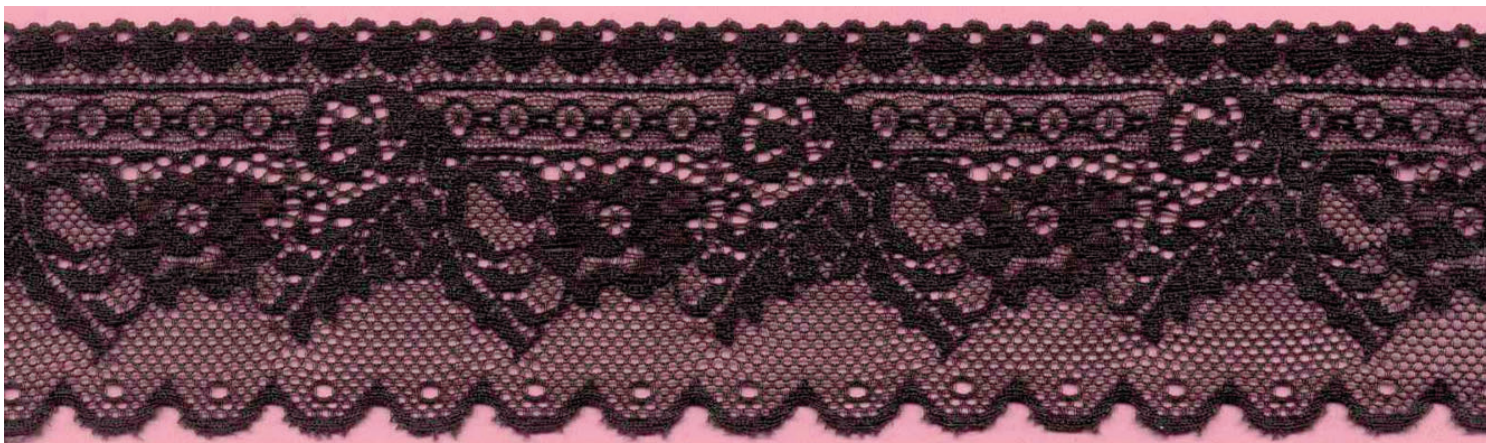

KLAUBER BROTHERS, INC.

STRETCH EDGES

ITEM: 9041 X RASCHEL JACQUARDTRONIC 2" (5.1 cm) EDGE 89N 11SP
(PAGE 331-C8)