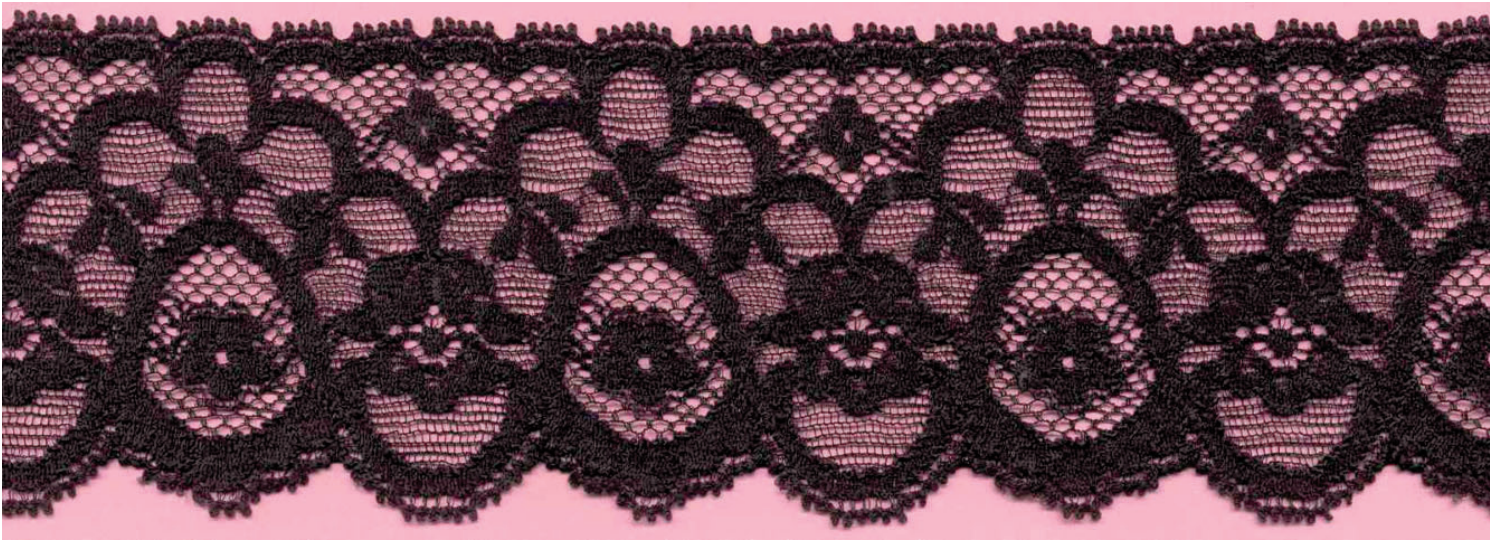

KLAUBER BROTHERS, INC.
STRETCH EDGES

ITEM: 8973

LEAVERS 2-3/4" (7 cm) EDGE

70N 30SP (CO)