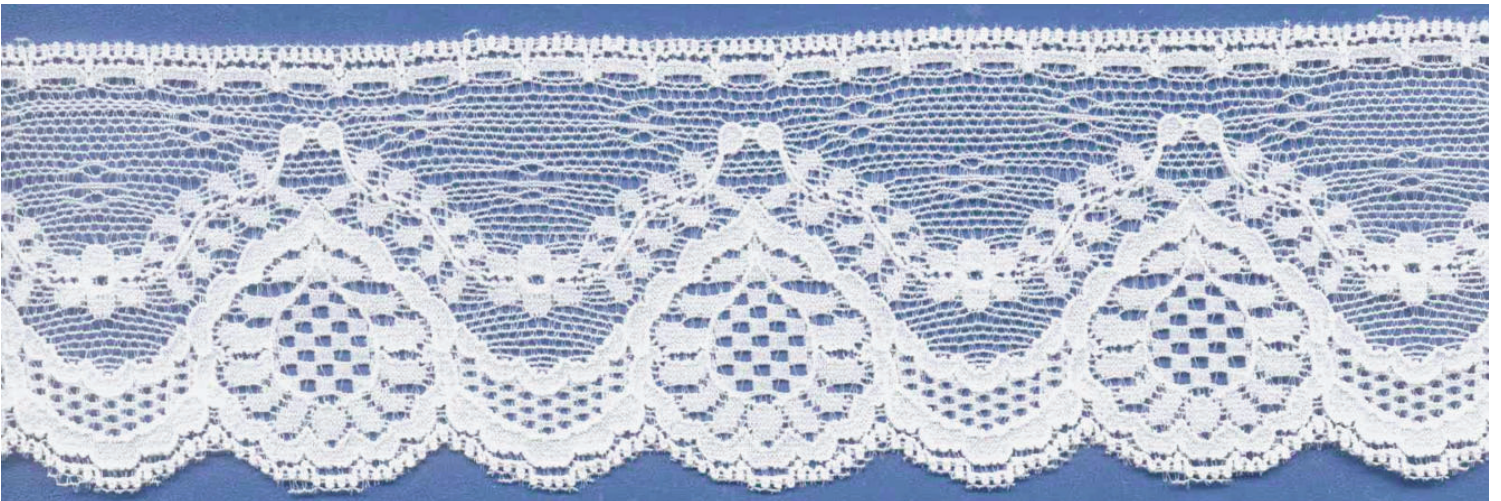

ITEM: 7992 X RASCHEL 2-3/8" (6 cm) EDGE 80N 20SP (PAGE 331-C8)