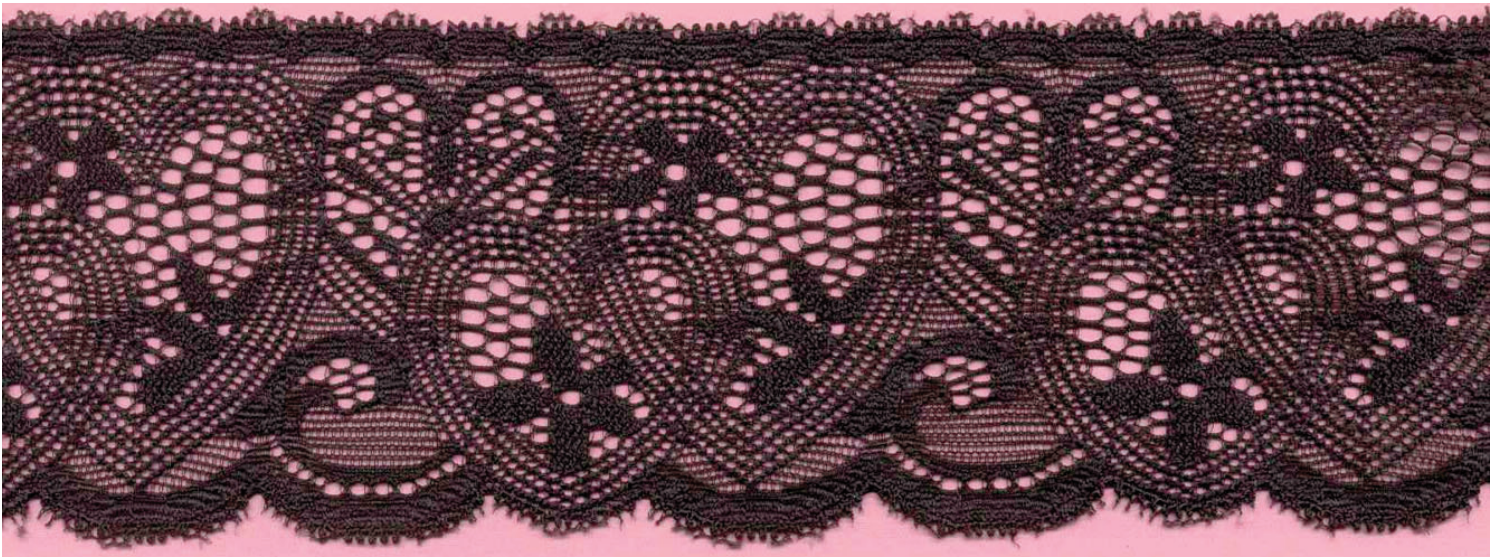

(PAGE 331-S9)

KLAUBER BROTHERS, INC.
STRETCH EDGES

ITEM: 8973

LEAVERS 2-3/4" (7 cm) EDGE

70N 30SP (CO)

KLAUBER BROTHERS, INC.

STRETCH EDGES

ITEM: 9068 X RASCHEL JACQUARDTRONIC 2-7/8" (7.3 cm) EDGE 88N 12SP
(PAGE 331-C7)