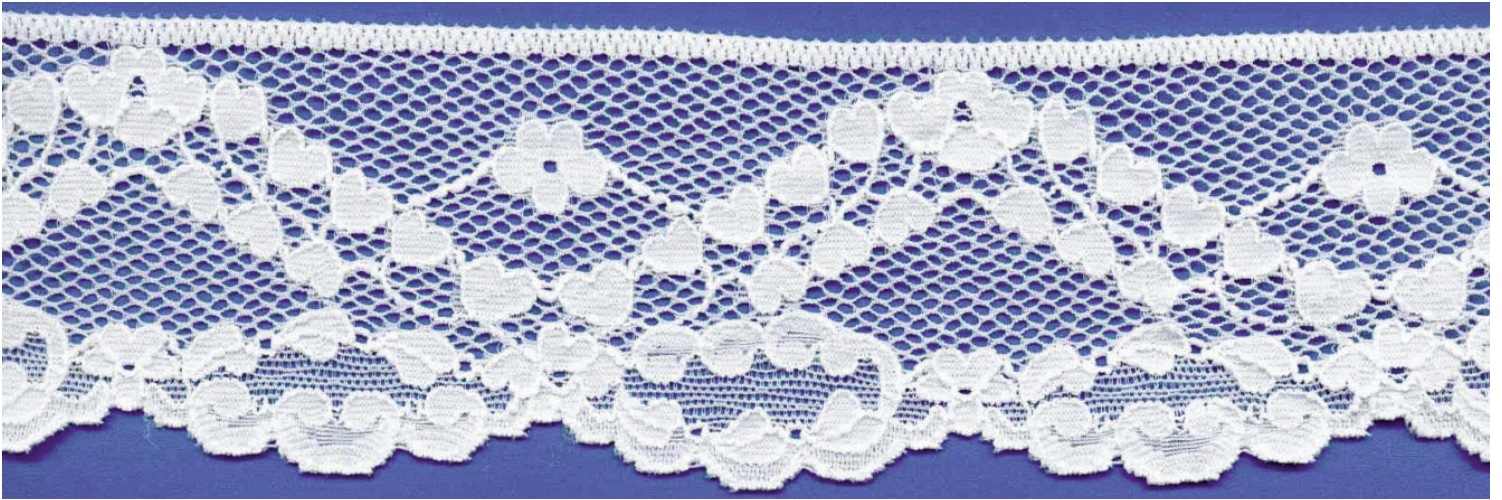

KLAUBER BROTHERS, INC.
STRETCH EDGES

ITEM: 7798 RASCHEL JACQUARDTRONIC 2-1/2" (6.4 cm) EDGE 86N 14SP