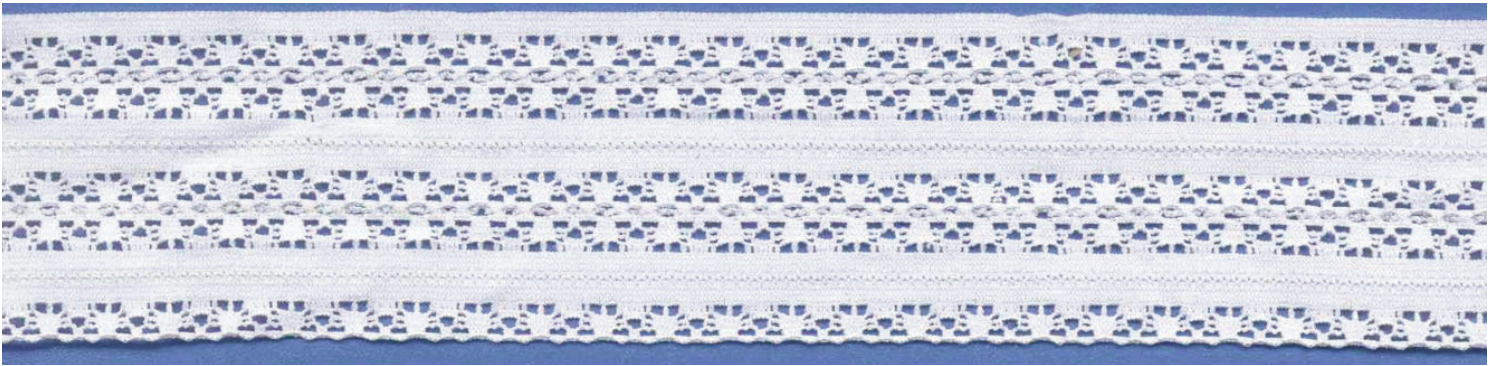

KLAUBER BROTHERS, INC.
STRETCH EDGES

ITEM: 7123 B5RE RASCHEL 1-7/8" (4.8 cm) EDGE 79N 21SP