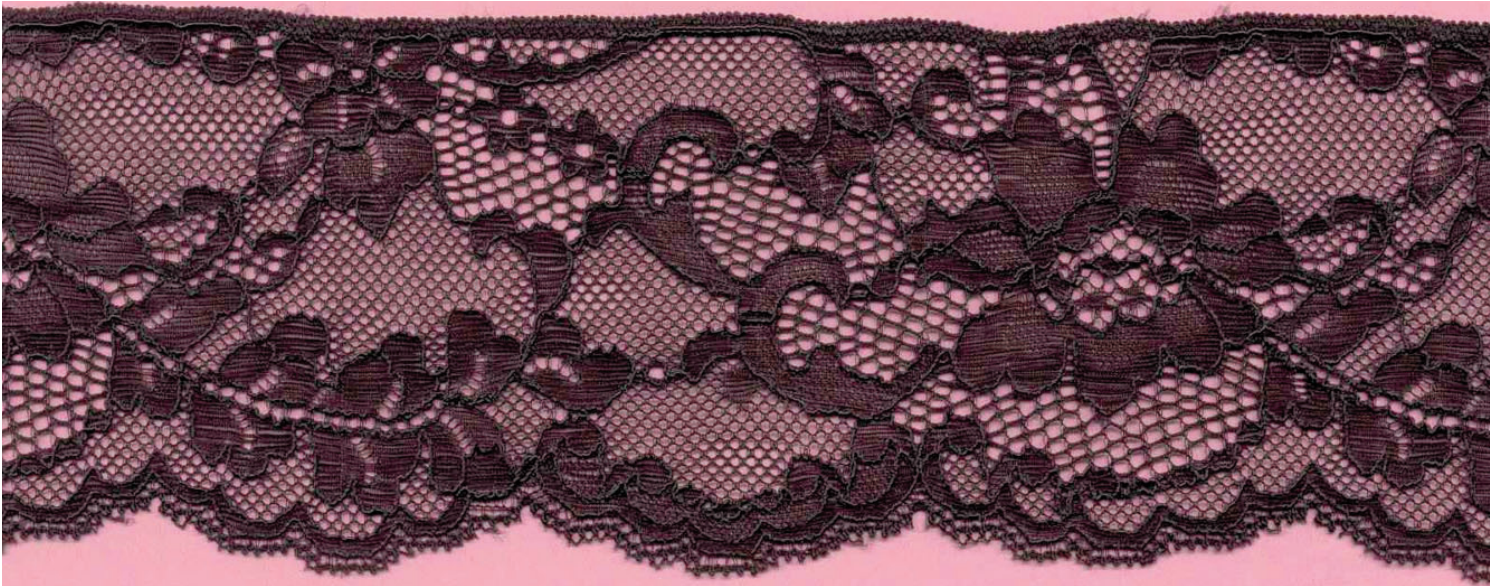

KLAUBER BROTHERS, INC.
STRETCH EDGES

ITEM: 7912 X RASCHEL JACQUARDTRONIC 3" (7.6 cm) EDGE 80N 20SP