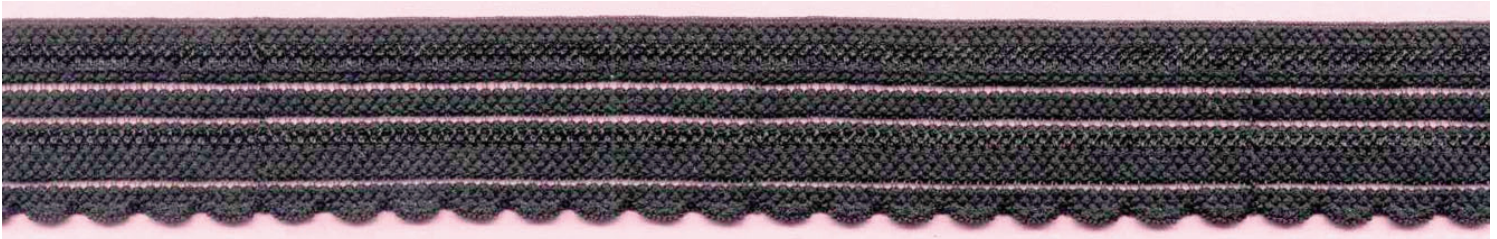

ITEM: 9060 RASCHEL 1-1/8" (2.9 cm) EDGE 85N 15SP