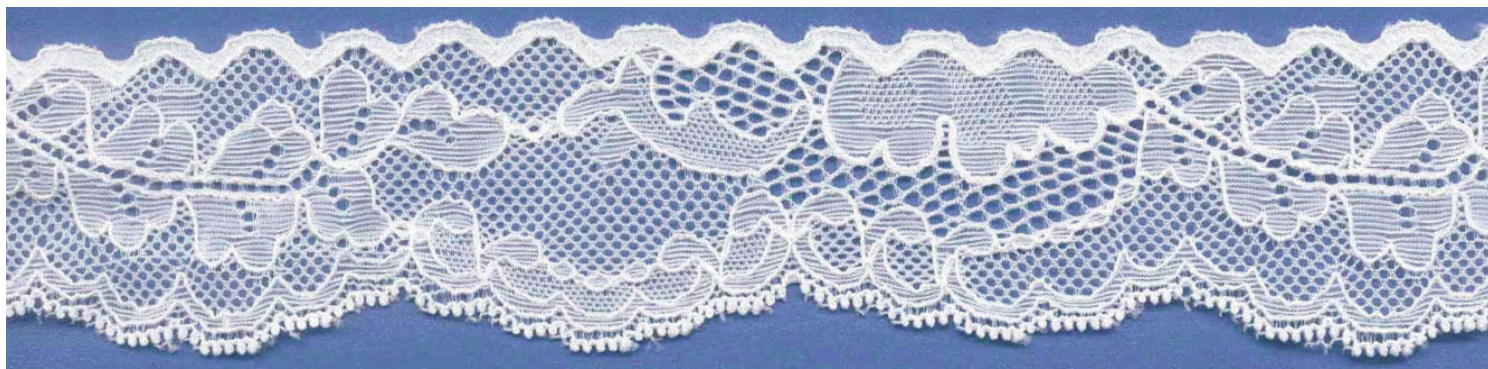

ITEM: 9045 X RASCHEL JACQUARDTRONIC 1-3/4" (4.4 cm) EDGE 80N 20SP