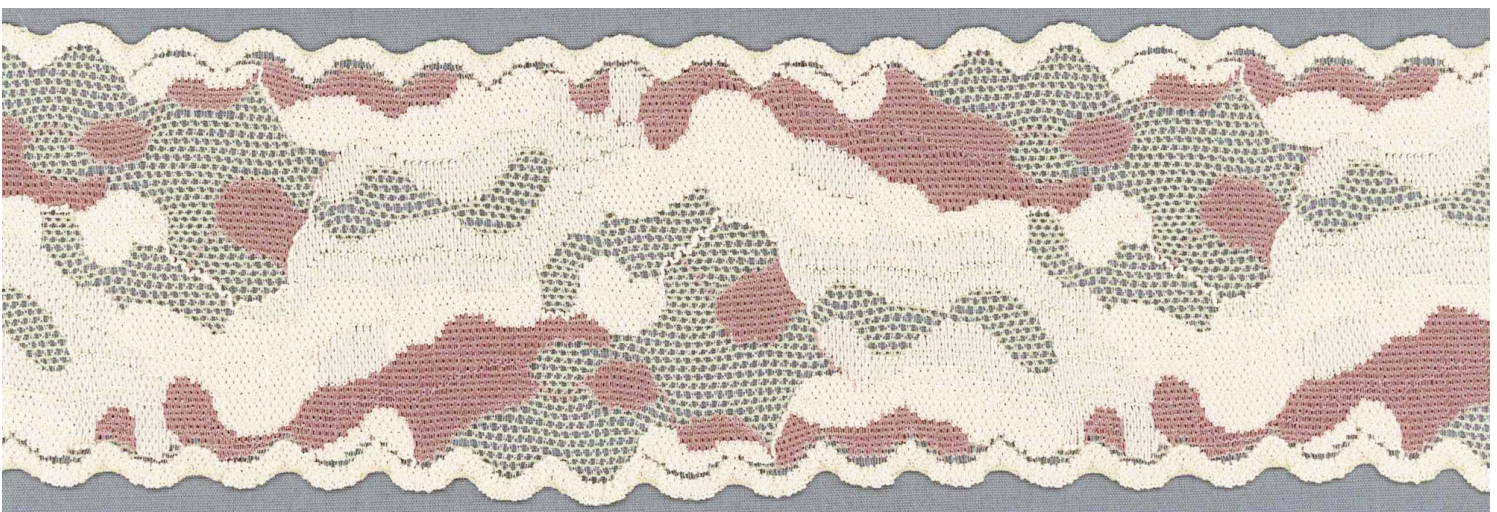

ITEM: 9609 RX RASCHEL JACQUARDTRONIC 2-3/8" (6 cm) GALLOON 80N 8R 12SP