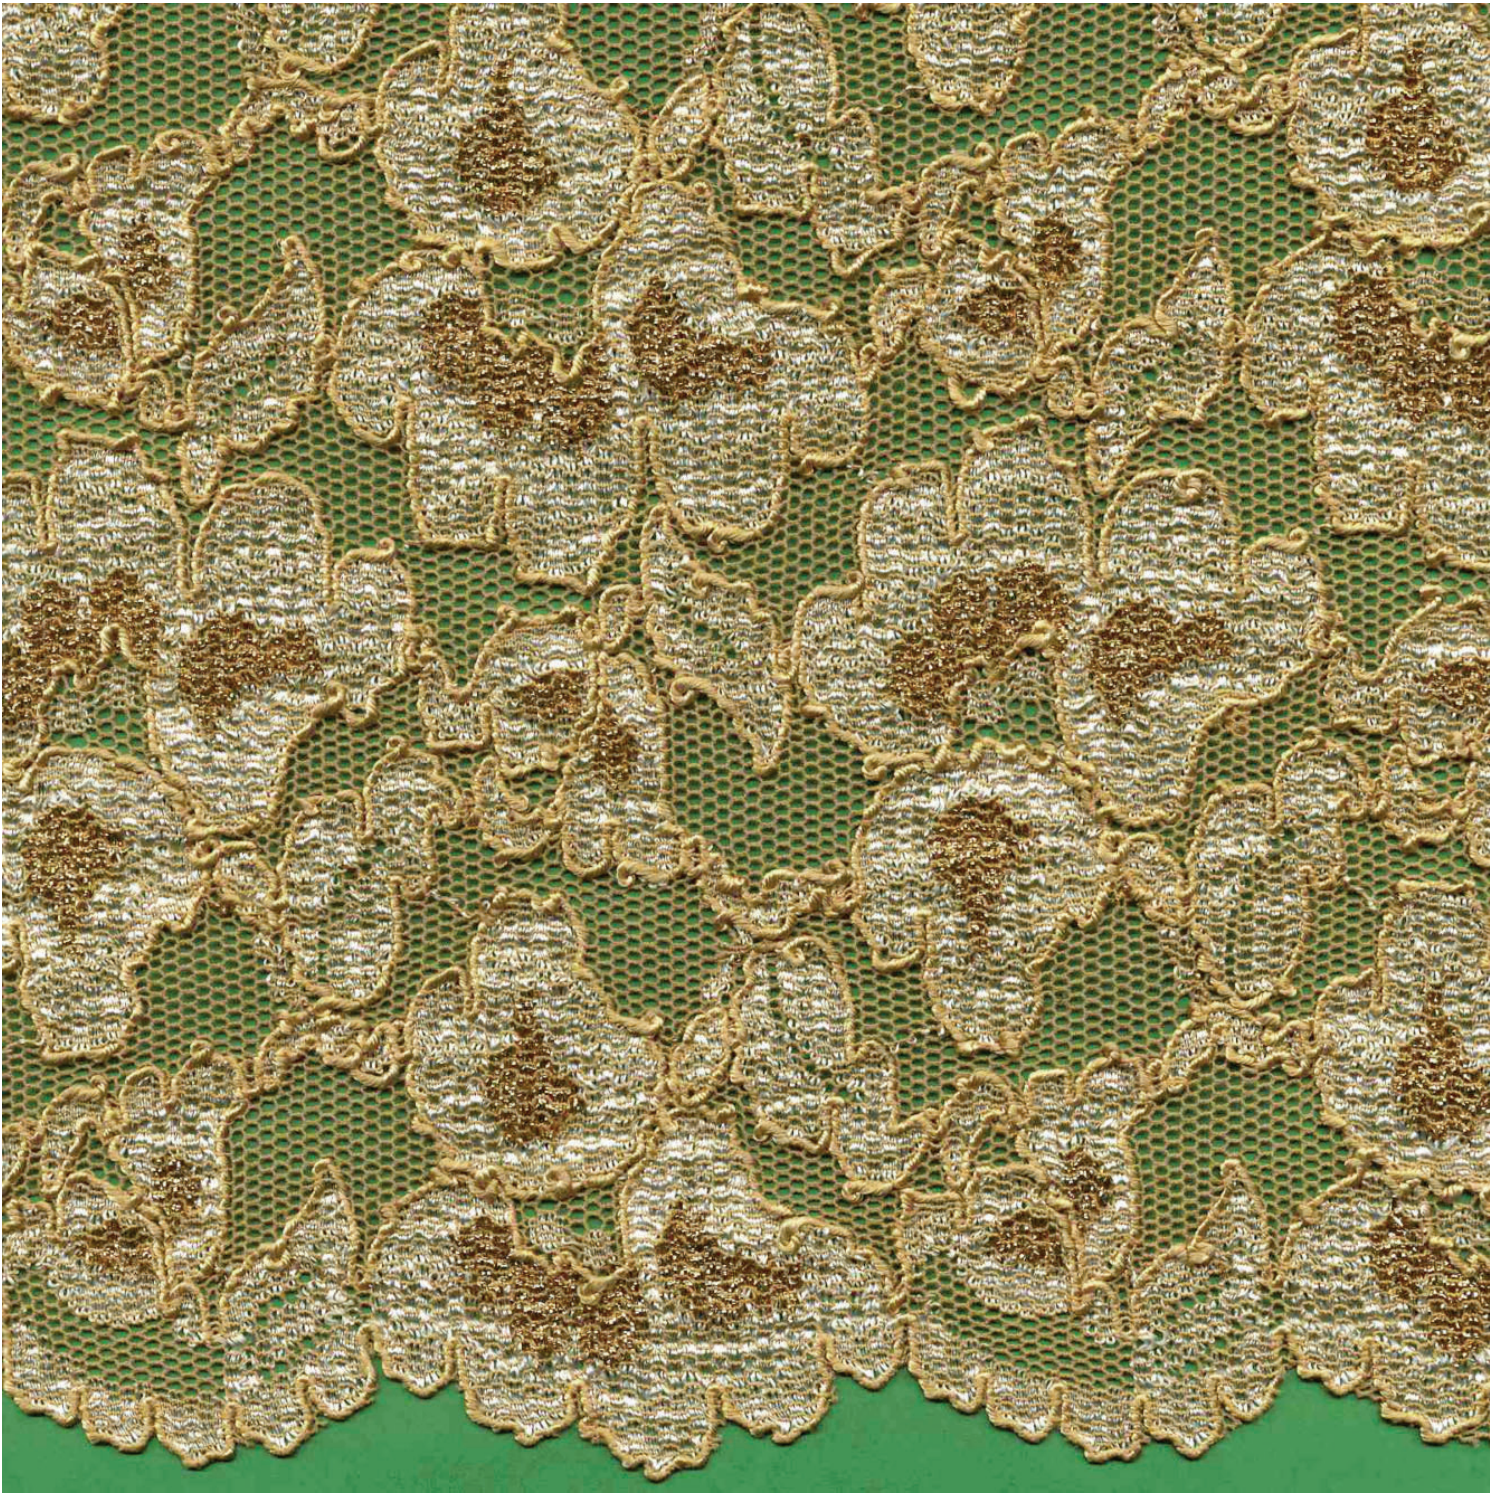

ITEM: 1742

RASCHEL 52/54" (132/137 cm) GALLOON (CO)

68N 28R 4MY

**KLAUBER BROTHERS, INC.**  
STRETCH METALLIC NOVELTIES - GALLOONS

ITEM: 7741 S/54 RASCHEL 54/56" (137/142 cm) GALLOON 60N 28MY 12SP  
(PAGE 303-L)